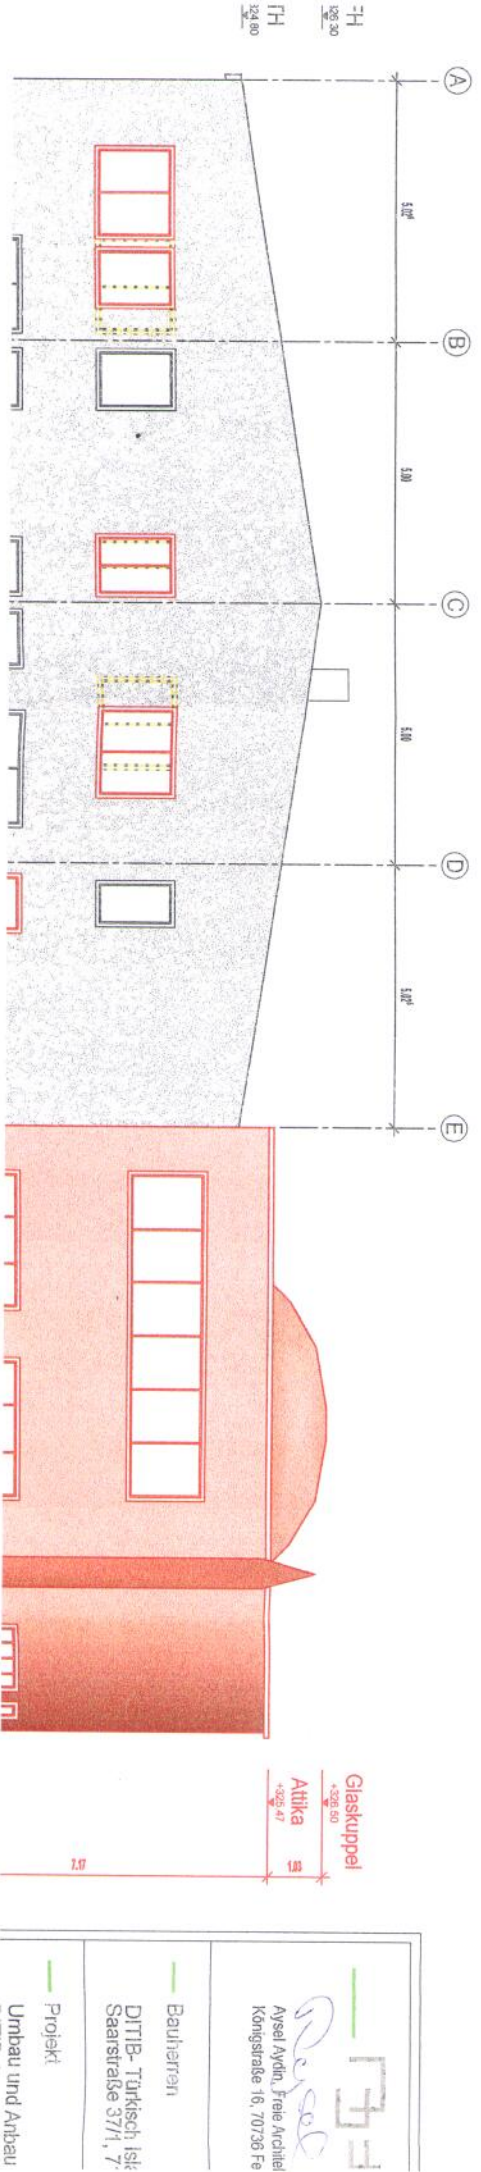

Ostansicht

Westansicht

<p><i>Aysel Aydin, Freie Architekt</i> Königsstraße 16, 70736 Fe</p>
<p>— Bauherrn DITIB- Türkisch Isl. Saarstraße 37/1, 7</p>
<p>— Projekt Umbau und Anbau</p>

Nordansicht

Südansicht