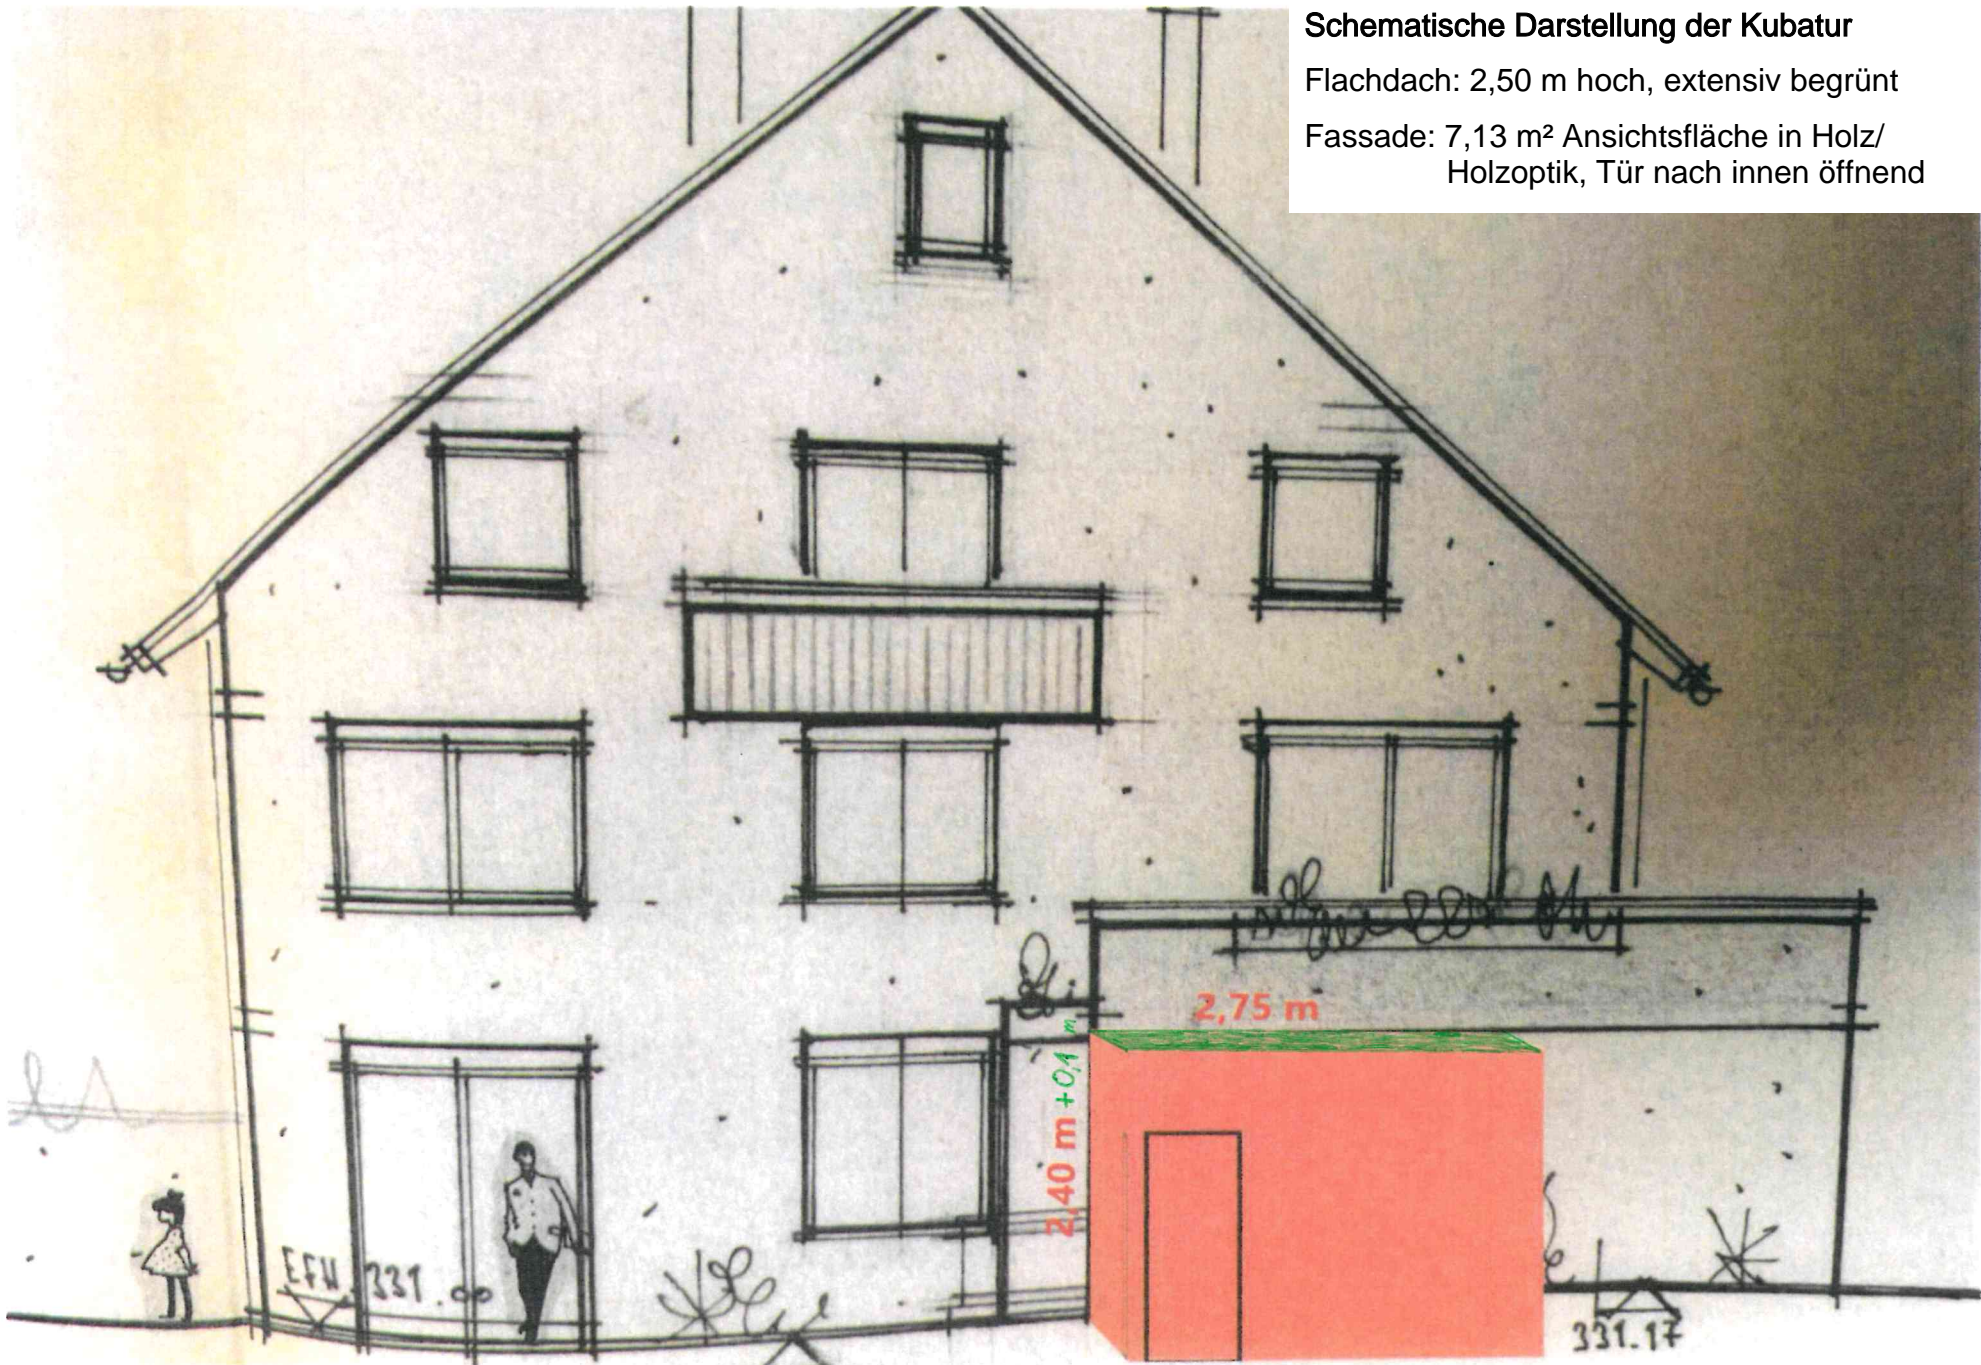

Lageplanskizze

zur Errichtung eines Geräteschuppens mit begrüntem Flachdach
auf dem Grundstück Adlergasse 24 in 71282 Hemmingen

Schematische Darstellung der Kubatur

Flachdach: 2,50 m hoch, extensiv begrünt

Fassade: 7,13 m² Ansichtsfläche in Holz/
Holzoptik, Tür nach innen öffnend

Gar

Adlergasse