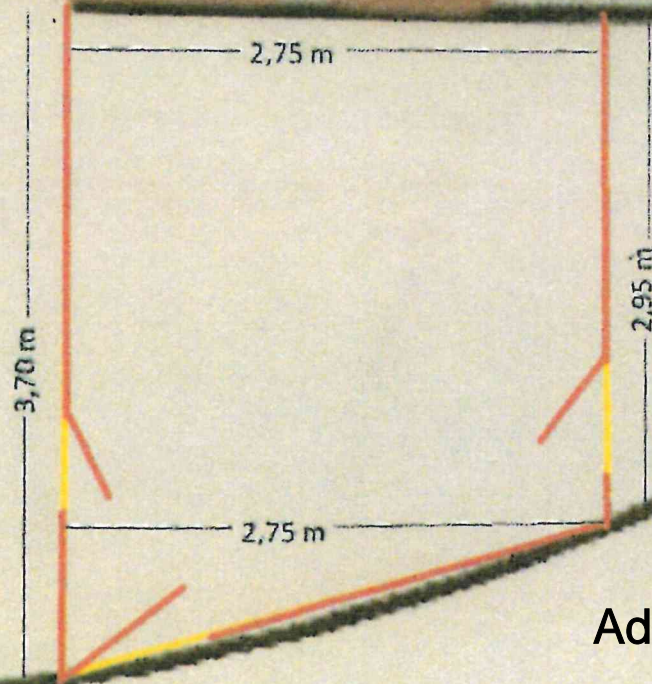

Lageplanskizze

zur Errichtung eines Geräteschuppens mit begrüntem Flachdach
auf dem Grundstück Adlergasse 24 in 71282 Hemmingen

Schematische Darstellung der Kubatur

Flachdach: 2,50 m hoch, extensiv begrünt

Fassade: 7,13 m² Ansichtsfläche in Holz/
Holzoptik, Tür nach innen öffnend

Gar

Adlergasse