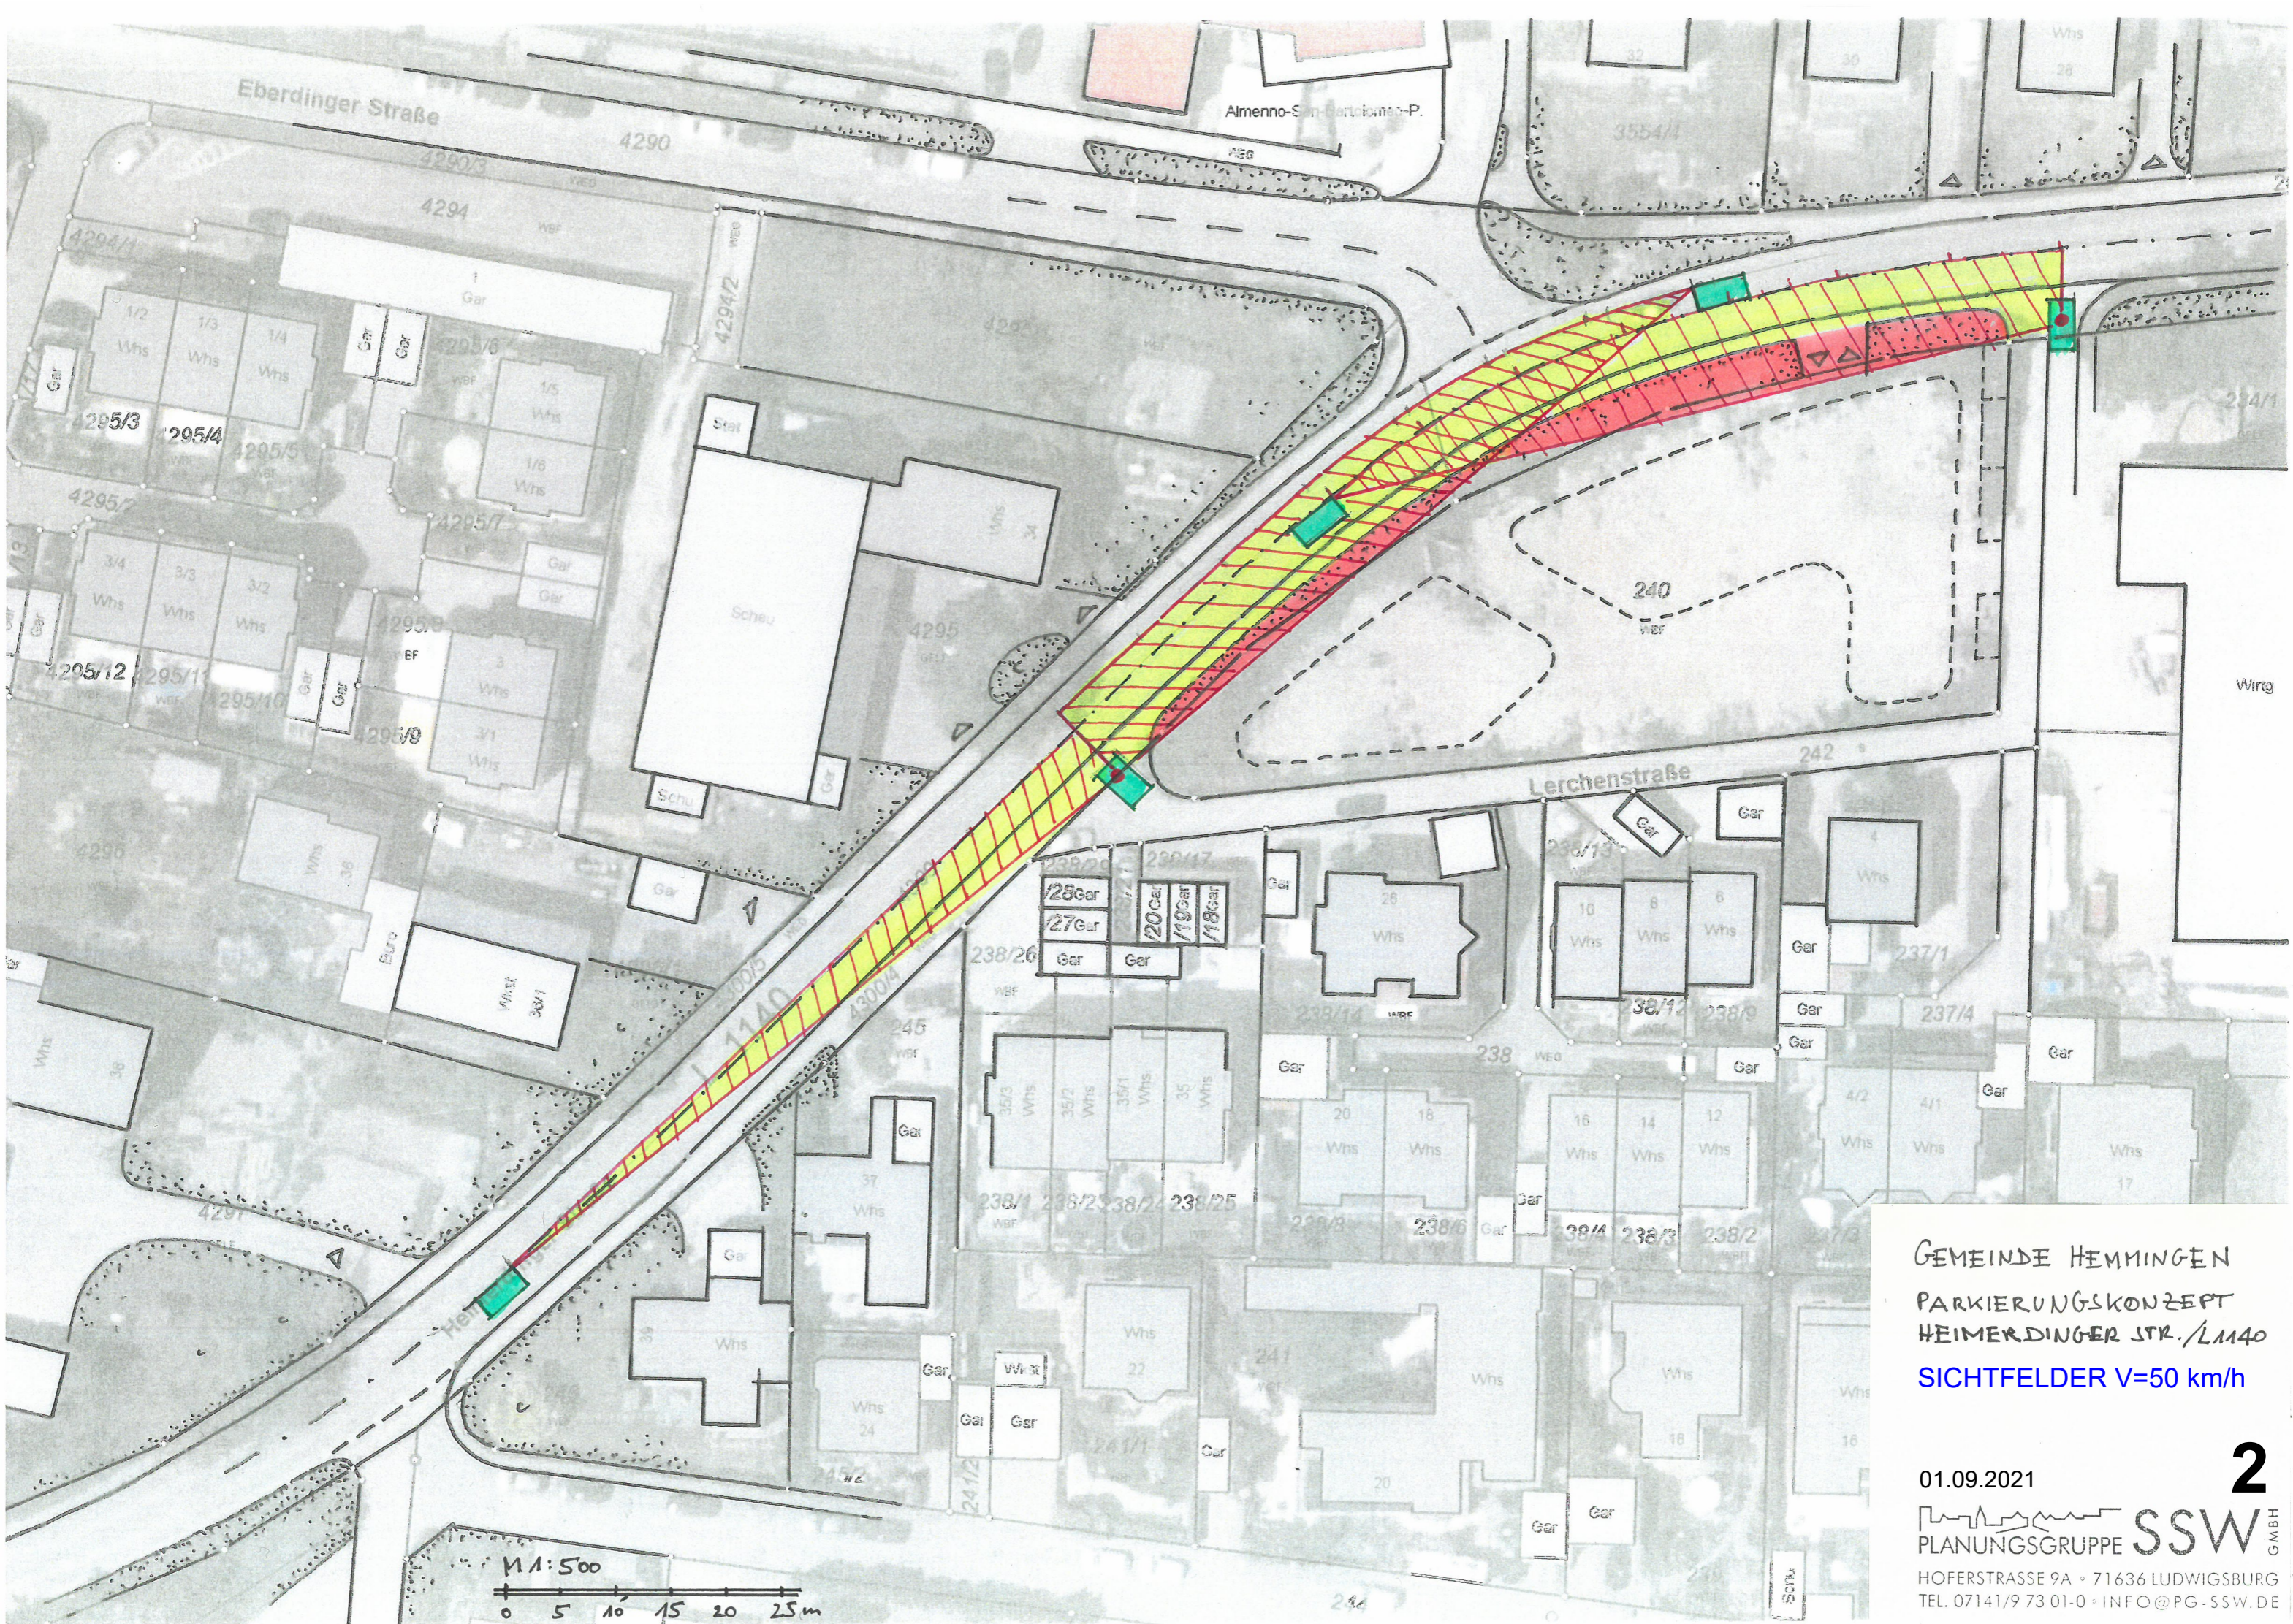

GEMEINDE HEMMINGEN
 PARKIERUNGSKONZEPT
 HEIMERDINGER STR./LM40
 SICHTFELDER V=50 km/h

01.09.2021

PLANUNGSGRUPPE **SSW** GMBH
 HOFERSTRASSE 9A • 71636 LUDWIGSBURG
 TEL. 07141/9 73 01-0 • INFO@PG-SSW.DE

GEMEINDE HEMMINGEN
 PARKIERUNGSKONZEPT
 HEIMERDINGER STR./L1140
 SICHTFELDER V=50 km/h

01.09.2021

PLANUNGSGRUPPE **SSW** GMBH

HOFERSTRASSE 9A • 71636 LUDWIGSBURG
 TEL. 07141/9 73 01-0 • INFO@PG-SSW.DE

GEMEINDE HEMMINGEN
 PARKIERUNGSKONZEPT
 HEIMERDINGER STR./LM40
 SICHTFELDER V=50 km/h

01.09.2021

PLANUNGSGRUPPE **SSW** GMBH

HOFERSTRASSE 9A • 71636 LUDWIGSBURG
 TEL. 07141/9 73 01-0 • INFO@PG-SSW.DE

GEMEINDE HEMMINGEN
PARKIERUNGSKONZEPT
HEIMERDINGER STR./L1140

VARIANTE 1

01.09.2021

PLANUNGSGRUPPE **SSW** GMBH

HOFERSTRASSE 9A • 71636 LUDWIGSBURG
TEL. 07141/9 73 01-0 • INFO@PG-SSW.DE

GEMEINDE HEMMINGEN
 PARKIERUNGSKONZEPT
 HEIMERDINGER STR./L1140

VARIANTE 1
 Schleppkurven - Traktor / LZ

01.09.2021

PLANUNGSGRUPPE **SSW** GMBH