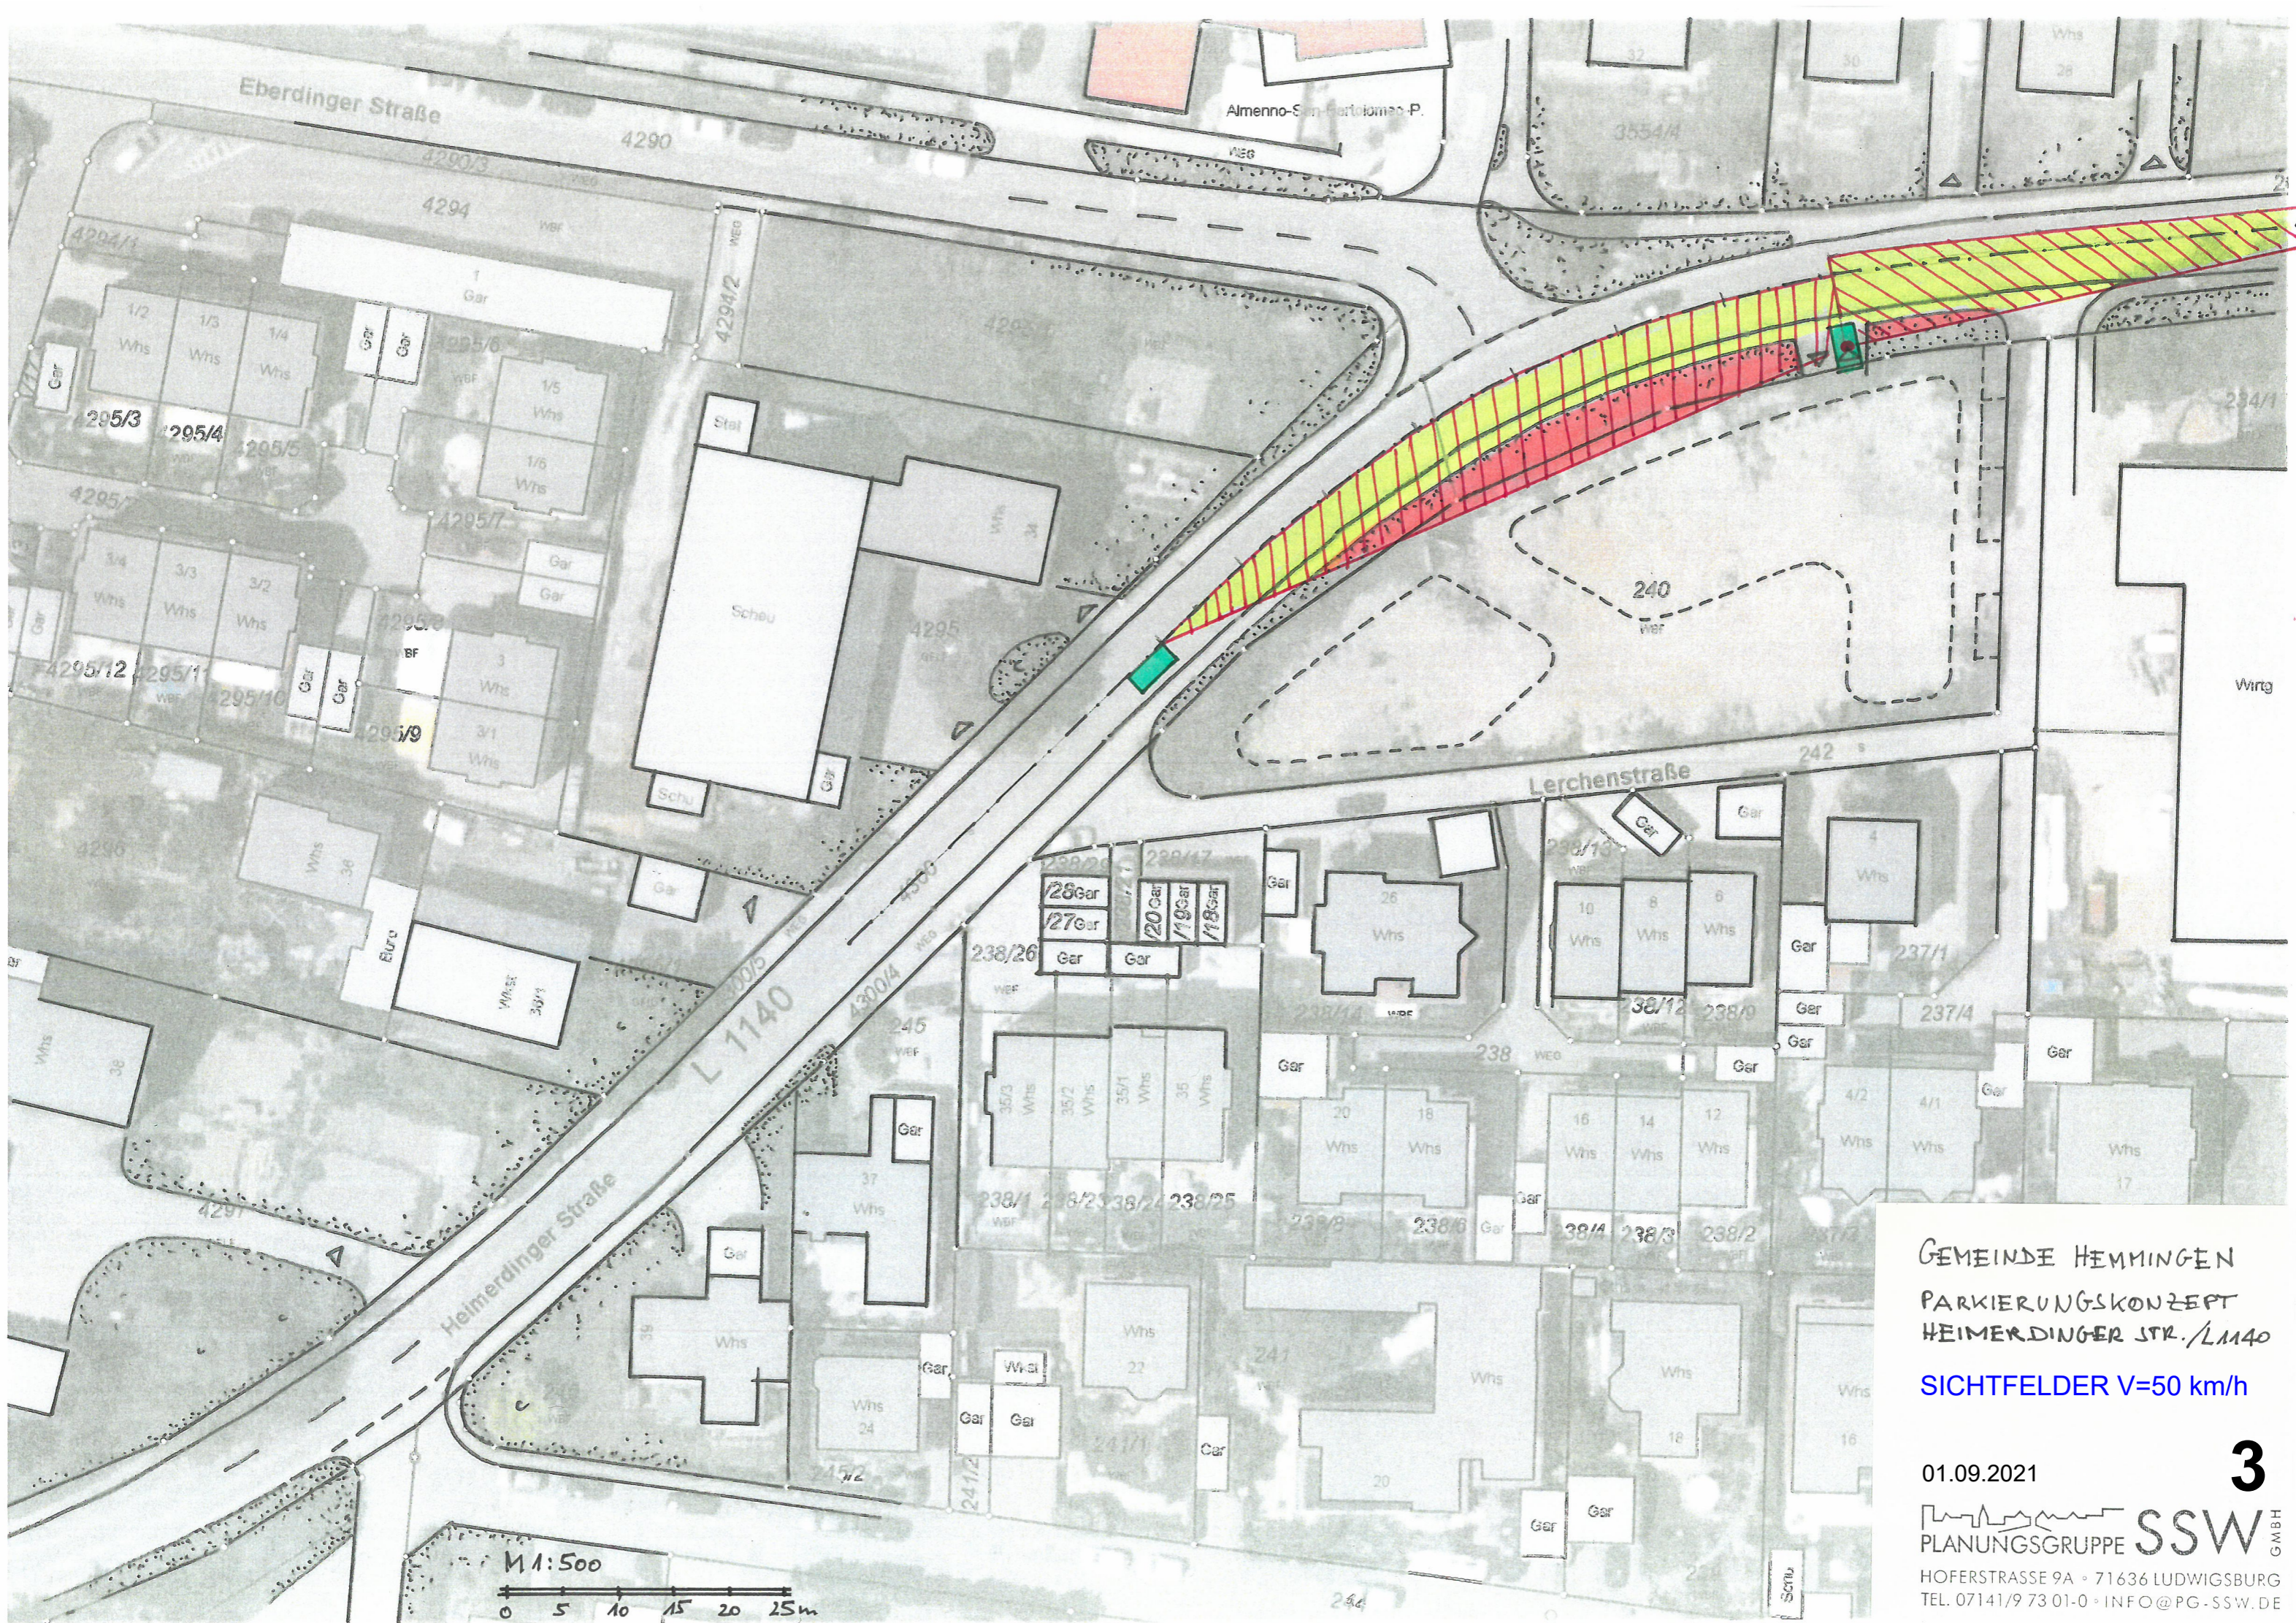

GEMEINDE HEMMINGEN
 PARKIERUNGSKONZEPT
 HEIMERDINGER STR./LM40
 SICHTFELDER V=50 km/h

01.09.2021

PLANUNGSGRUPPE **SSW** GMBH
 HOFERSTRASSE 9A • 71636 LUDWIGSBURG
 TEL. 07141/9 73 01-0 • INFO@PG-SSW.DE

GEMEINDE HEMMINGEN
 PARKIERUNGSKONZEPT
 HEIMERDINGER STR./L1140
 SICHTFELDER V=50 km/h

01.09.2021

PLANUNGSGRUPPE **SSW** GMBH

HOFERSTRASSE 9A • 71636 LUDWIGSBURG
 TEL. 07141/9 73 01-0 • INFO@PG-SSW.DE

GEMEINDE HEMMINGEN
 PARKIERUNGSKONZEPT
 HEIMERDINGER STR./LM40
 SICHTFELDER V=50 km/h

01.09.2021

PLANUNGSGRUPPE **SSW** GMBH

HOFERSTRASSE 9A • 71636 LUDWIGSBURG
 TEL. 07141/9 73 01-0 • INFO@PG-SSW.DE

GEMEINDE HEMMINGEN
PARKIERUNGSKONZEPT
HEIMERDINGER STR./L1140

VARIANTE 1

01.09.2021

PLANUNGSGRUPPE **SSW** GMBH

HOFERSTRASSE 9A • 71636 LUDWIGSBURG
TEL. 07141/9 73 01-0 • INFO@PG-SSW.DE

GEMEINDE HEMMINGEN
 PARKIERUNGSKONZEPT
 HEIMERDINGER STR./L1140

VARIANTE 1
 Schleppkurven - Traktor / LZ

01.09.2021

PLANUNGSGRUPPE **SSW** GMBH