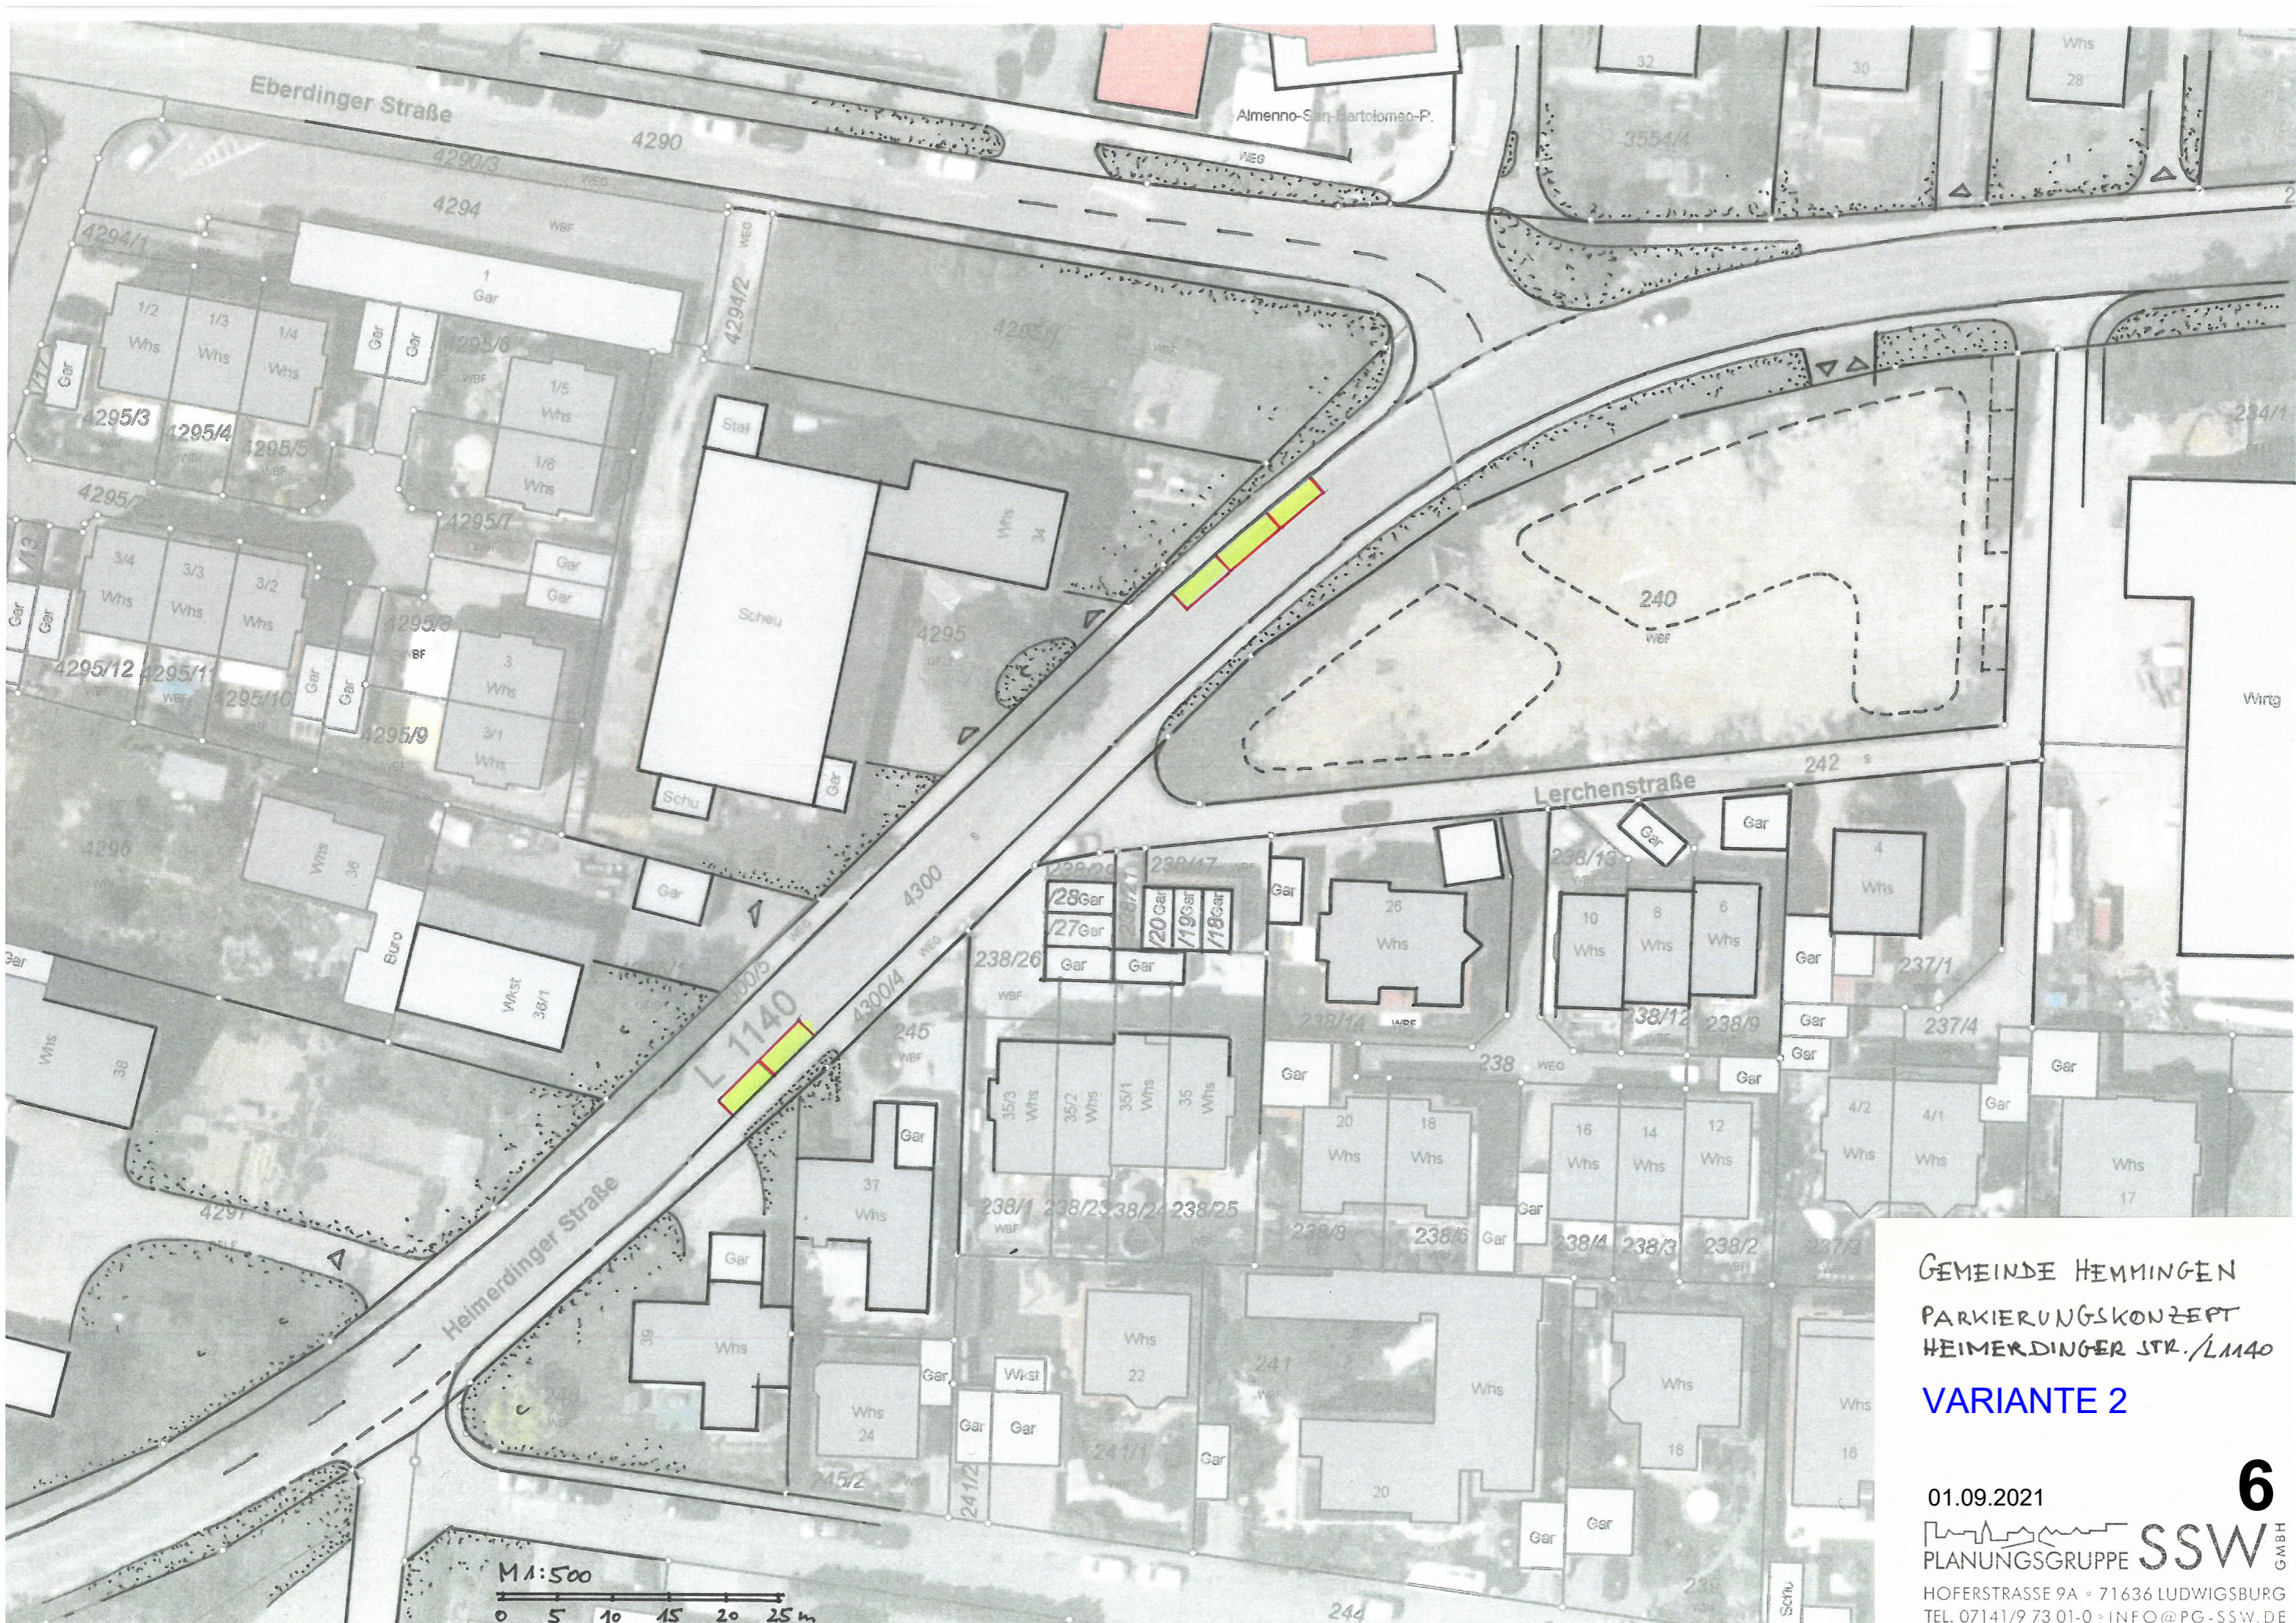

GEMEINDE HEMMINGEN
PARKIERUNGSKONZEPT
HEIMERDINGER STR./L1140
VARIANTE 2