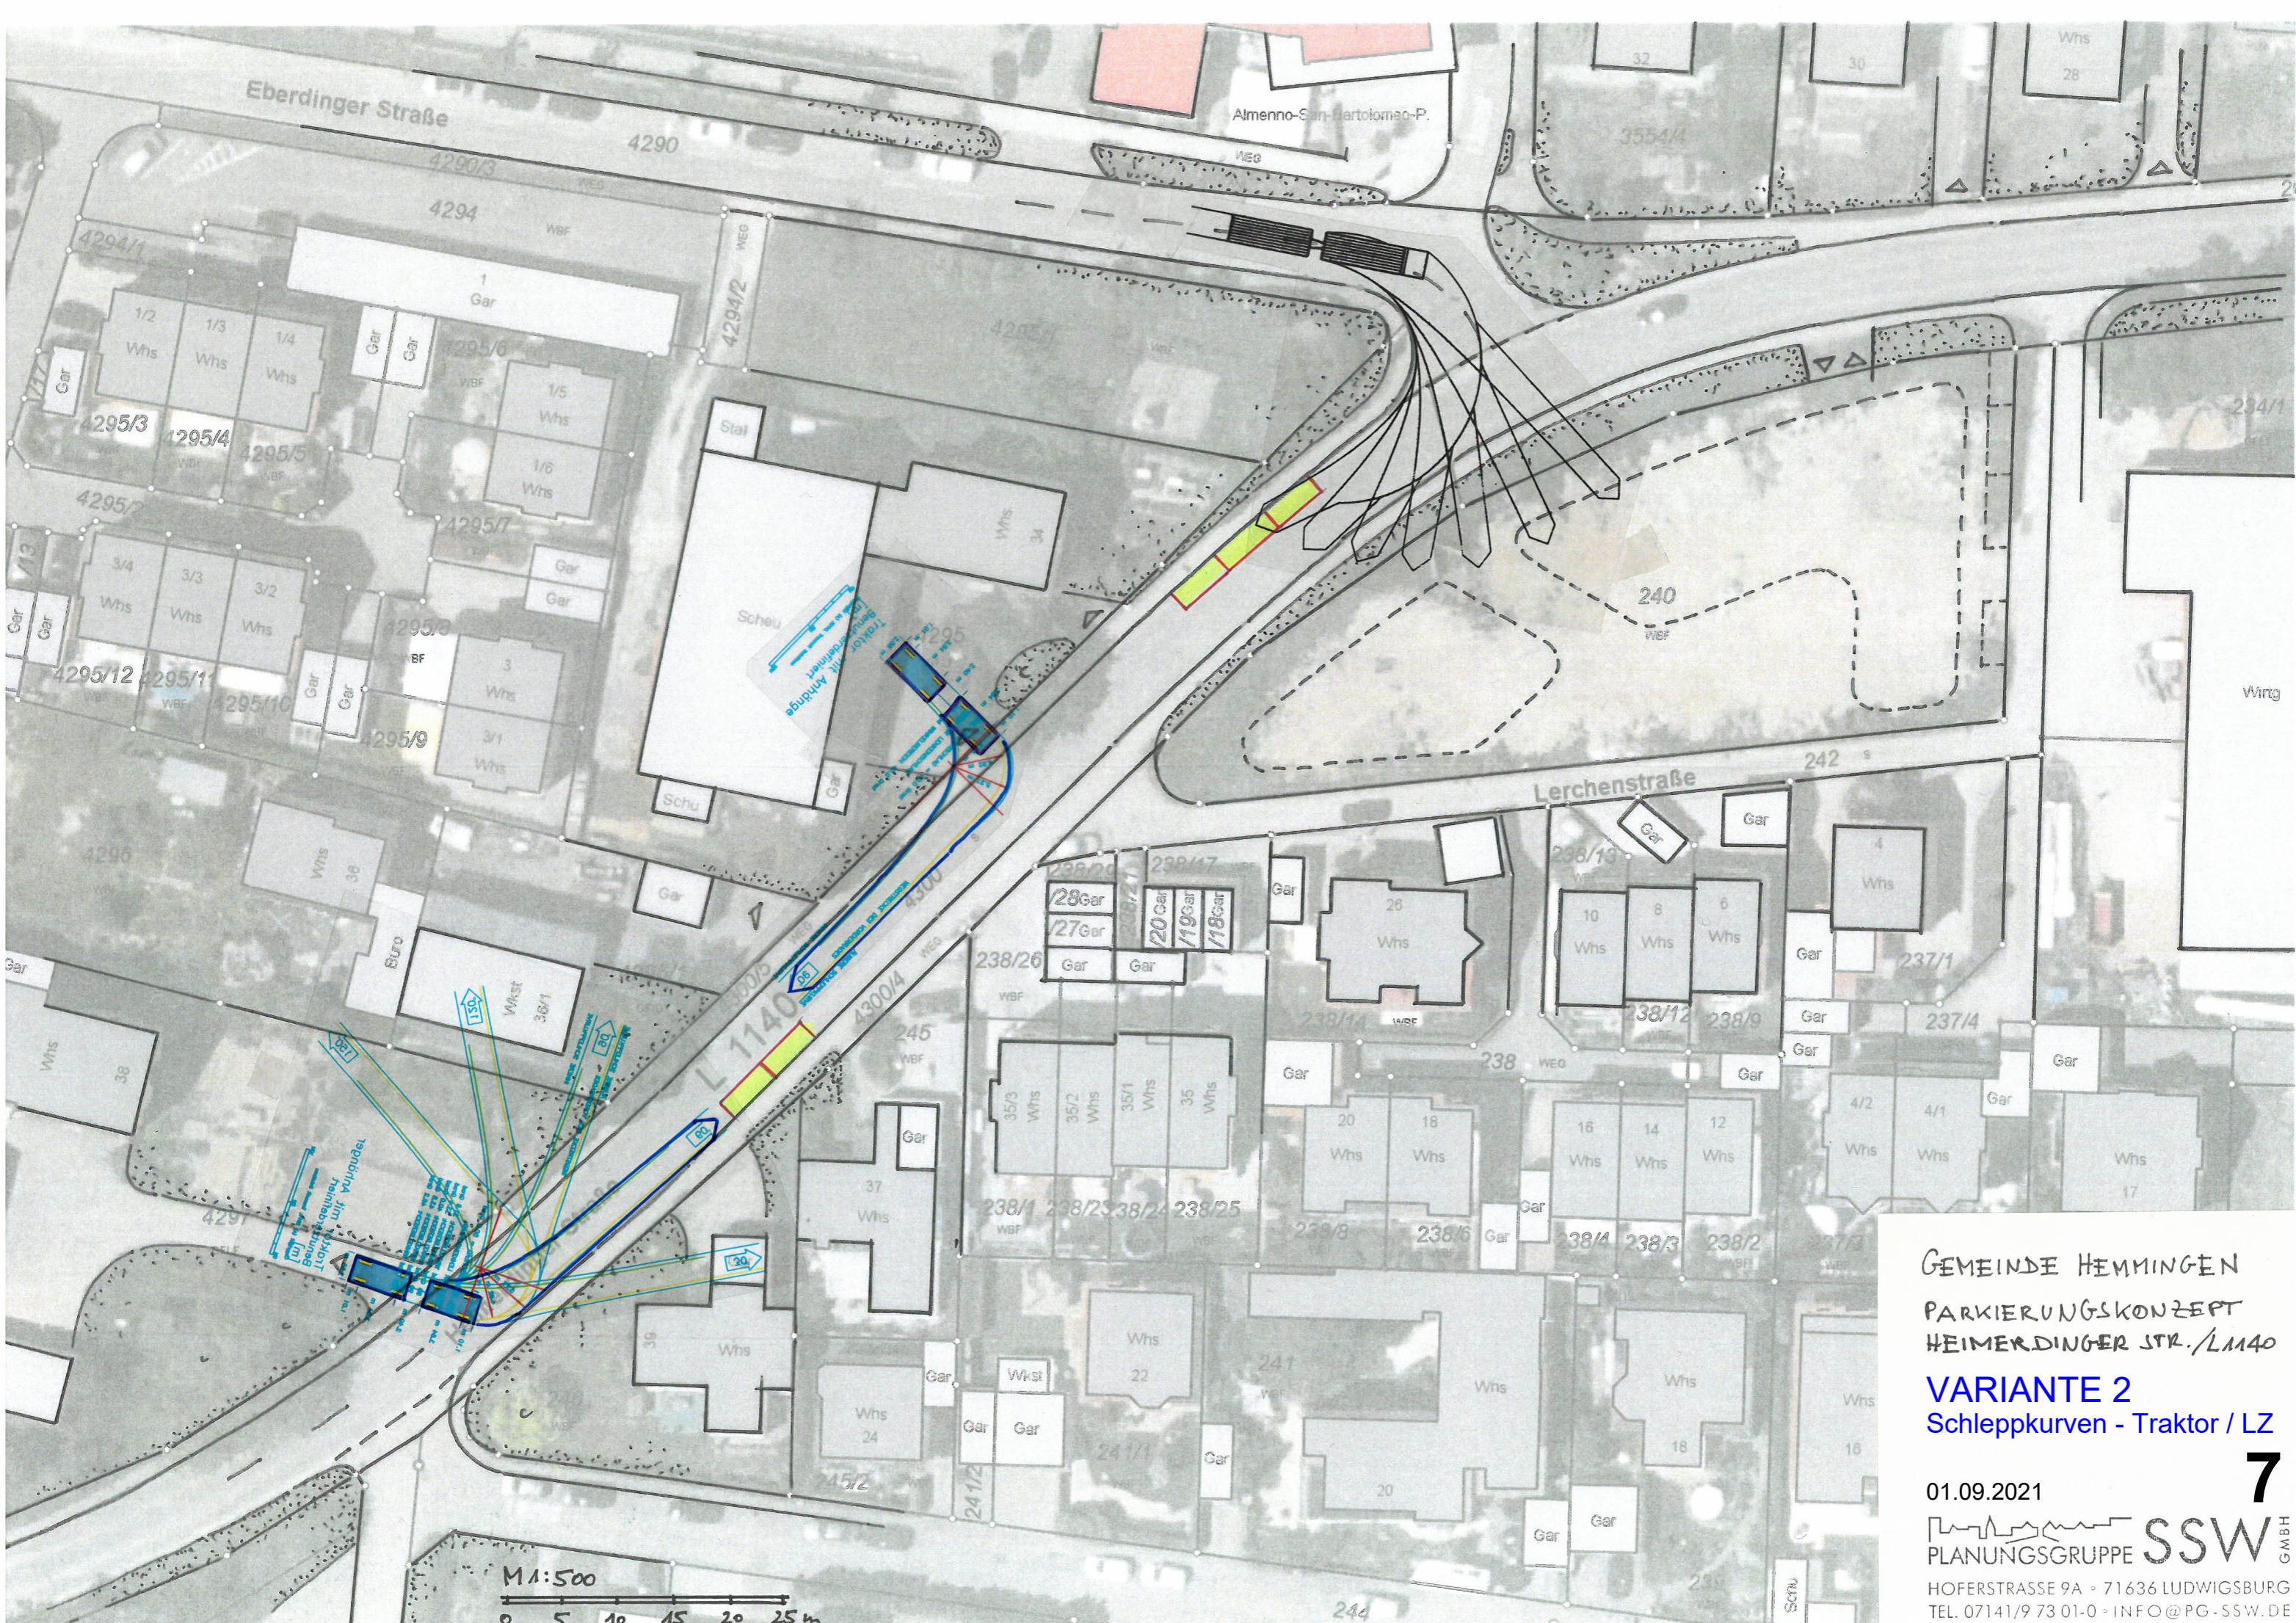

HOFERSTRASSE 9A • 71636 LUDWIGSBURG
TEL. 07141/9 73 01-0 • INFO@PG-SSW.DE

GEMEINDE HEMMINGEN
 PARKIERUNGSKONZEPT
 HEIMERDINGER STR./L1140

VARIANTE 1
 Schleppkurven - Traktor / LZ

01.09.2021

PLANUNGSGRUPPE **SSW** GMBH

HOFERSTRASSE 9A • 71636 LUDWIGSBURG
 TEL. 07141/9 73 01-0 • INFO@PG-SSW.DE

GEMEINDE HEMMINGEN
 PARKIERUNGSKONZEPT
 HEIMERDINGER STR./L1140
VARIANTE 2

GEMEINDE HEMMINGEN
 PARKIERUNGSKONZEPT
 HEIMERDINGER STR./L1140
VARIANTE 2
 Schleppkurven - Traktor / LZ