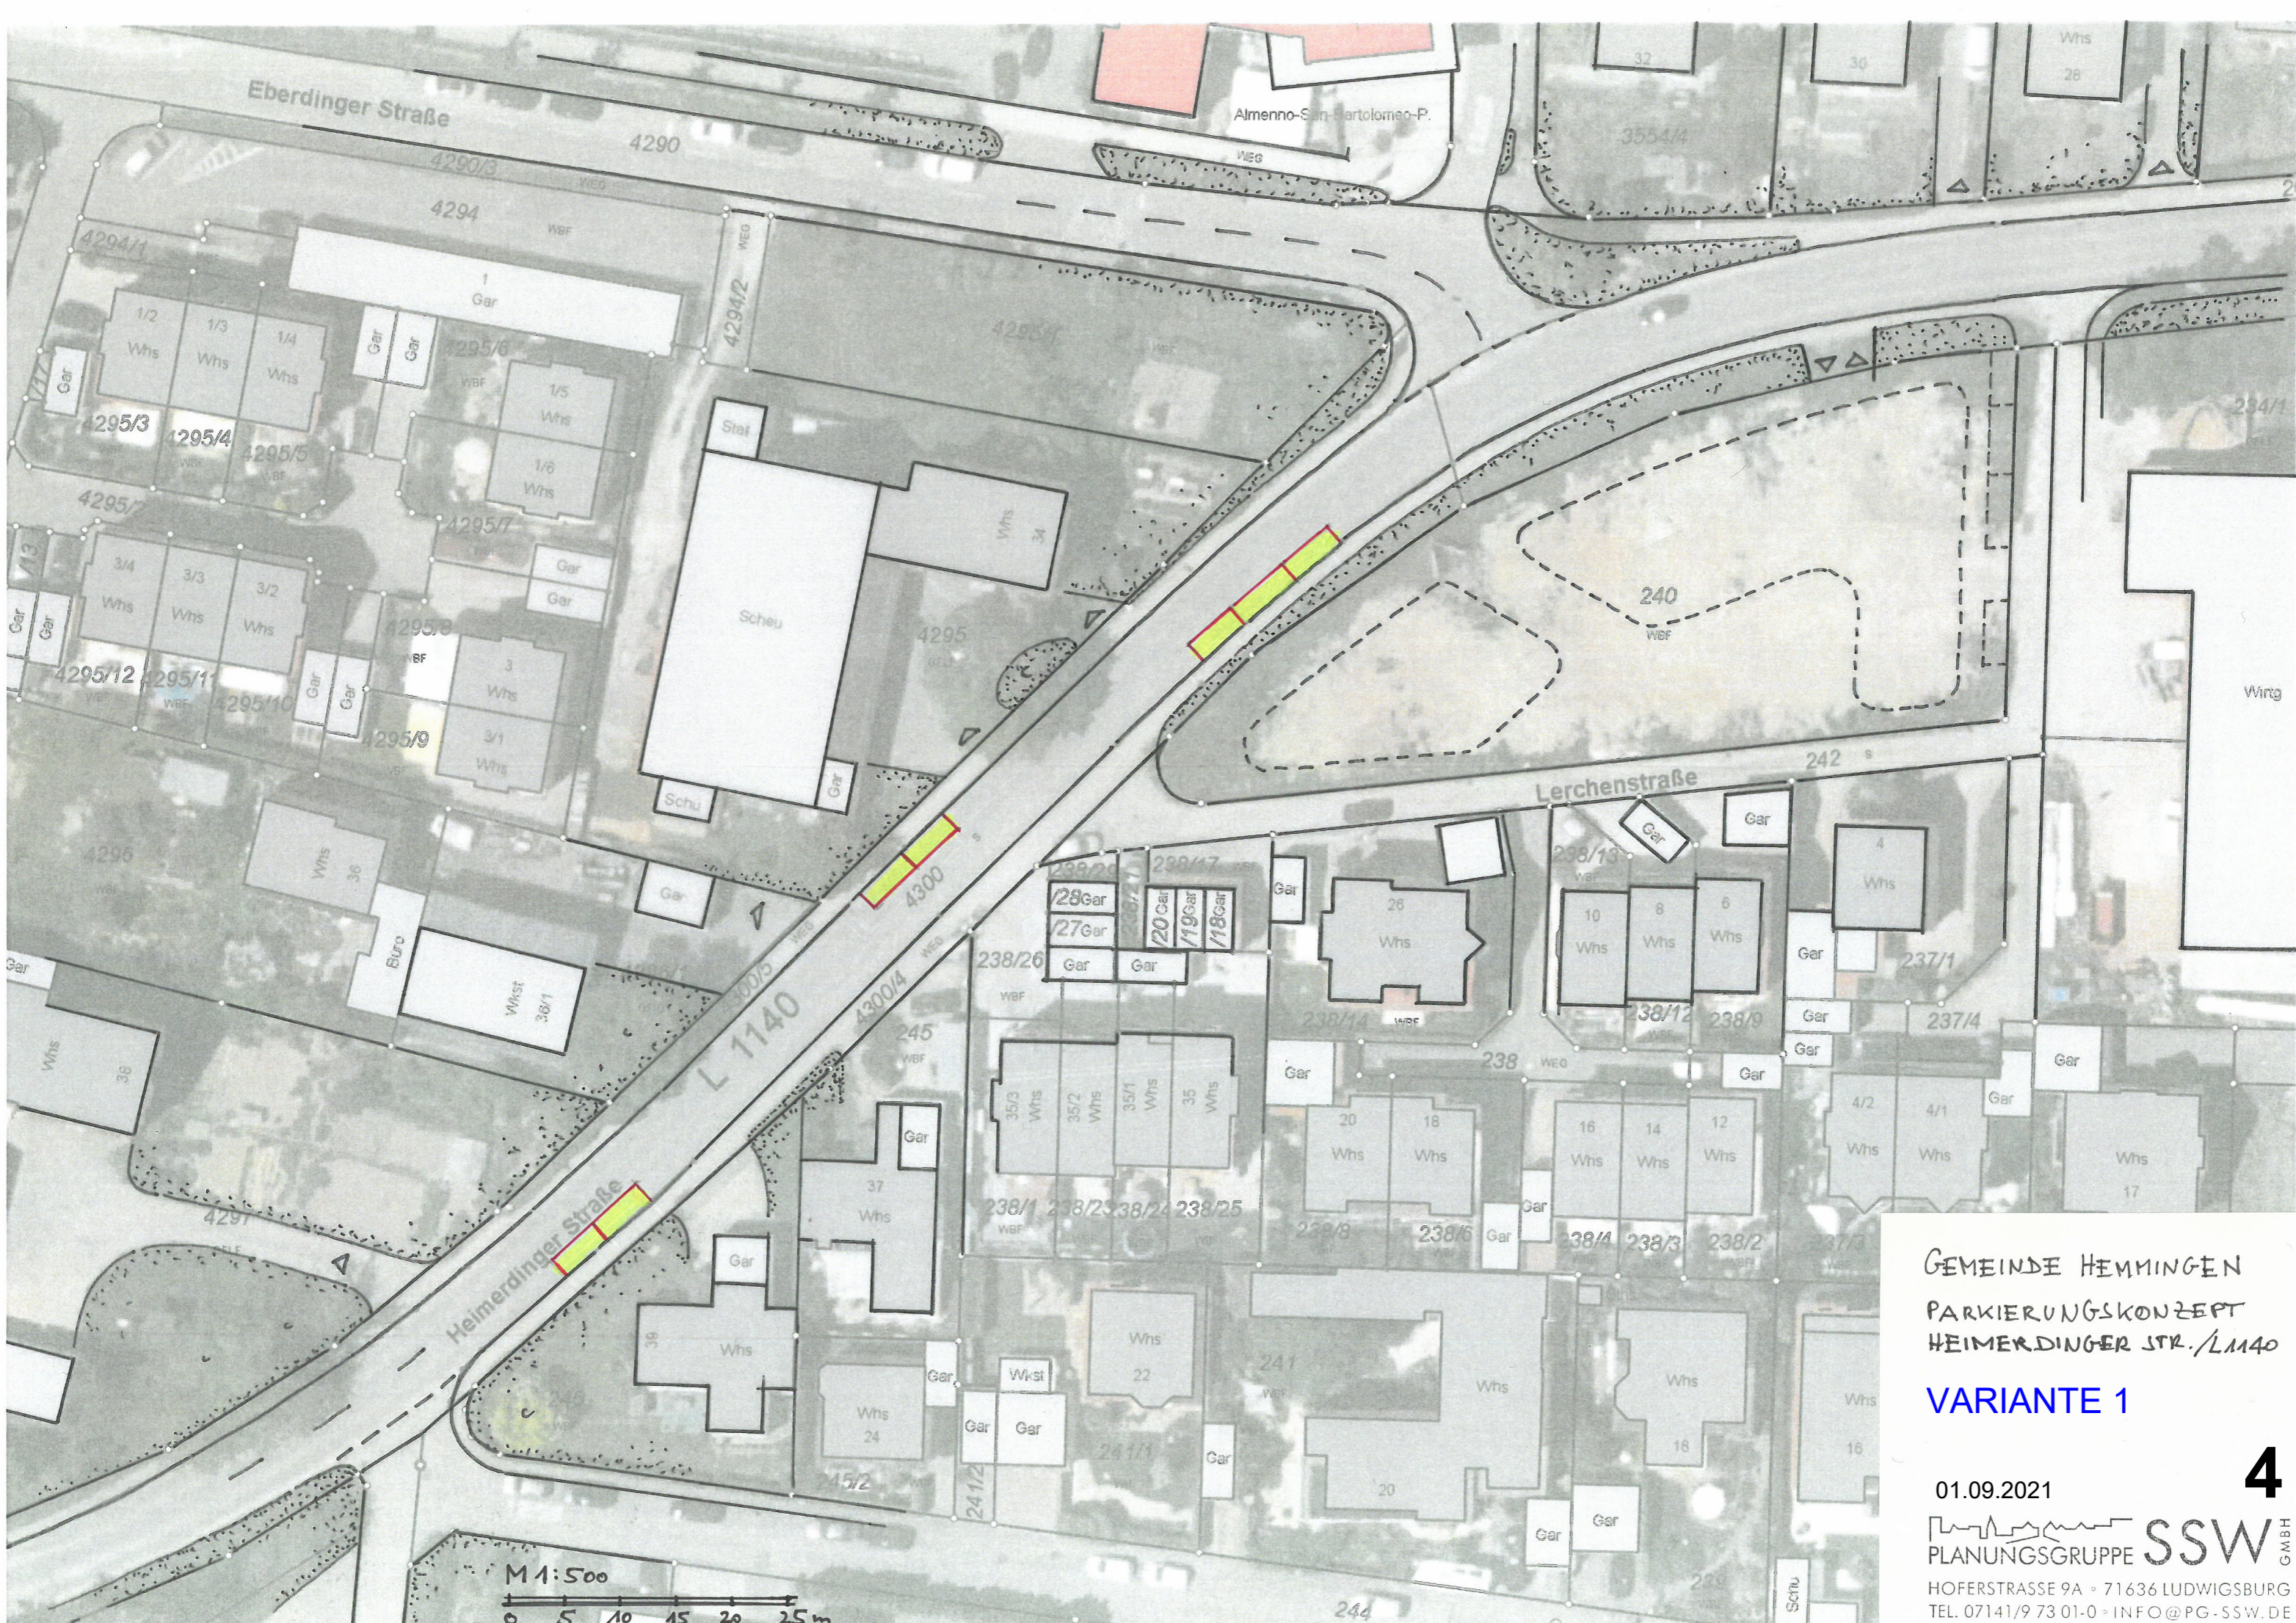

GEMEINDE HEMMINGEN
PARKIERUNGSKONZEPT
HEIMERDINGER STR./L1140

VARIANTE 1

01.09.2021

PLANUNGSGRUPPE **SSW** GMBH

HOFERSTRASSE 9A • 71636 LUDWIGSBURG
TEL. 07141/9 73 01-0 • INFO@PG-SSW.DE