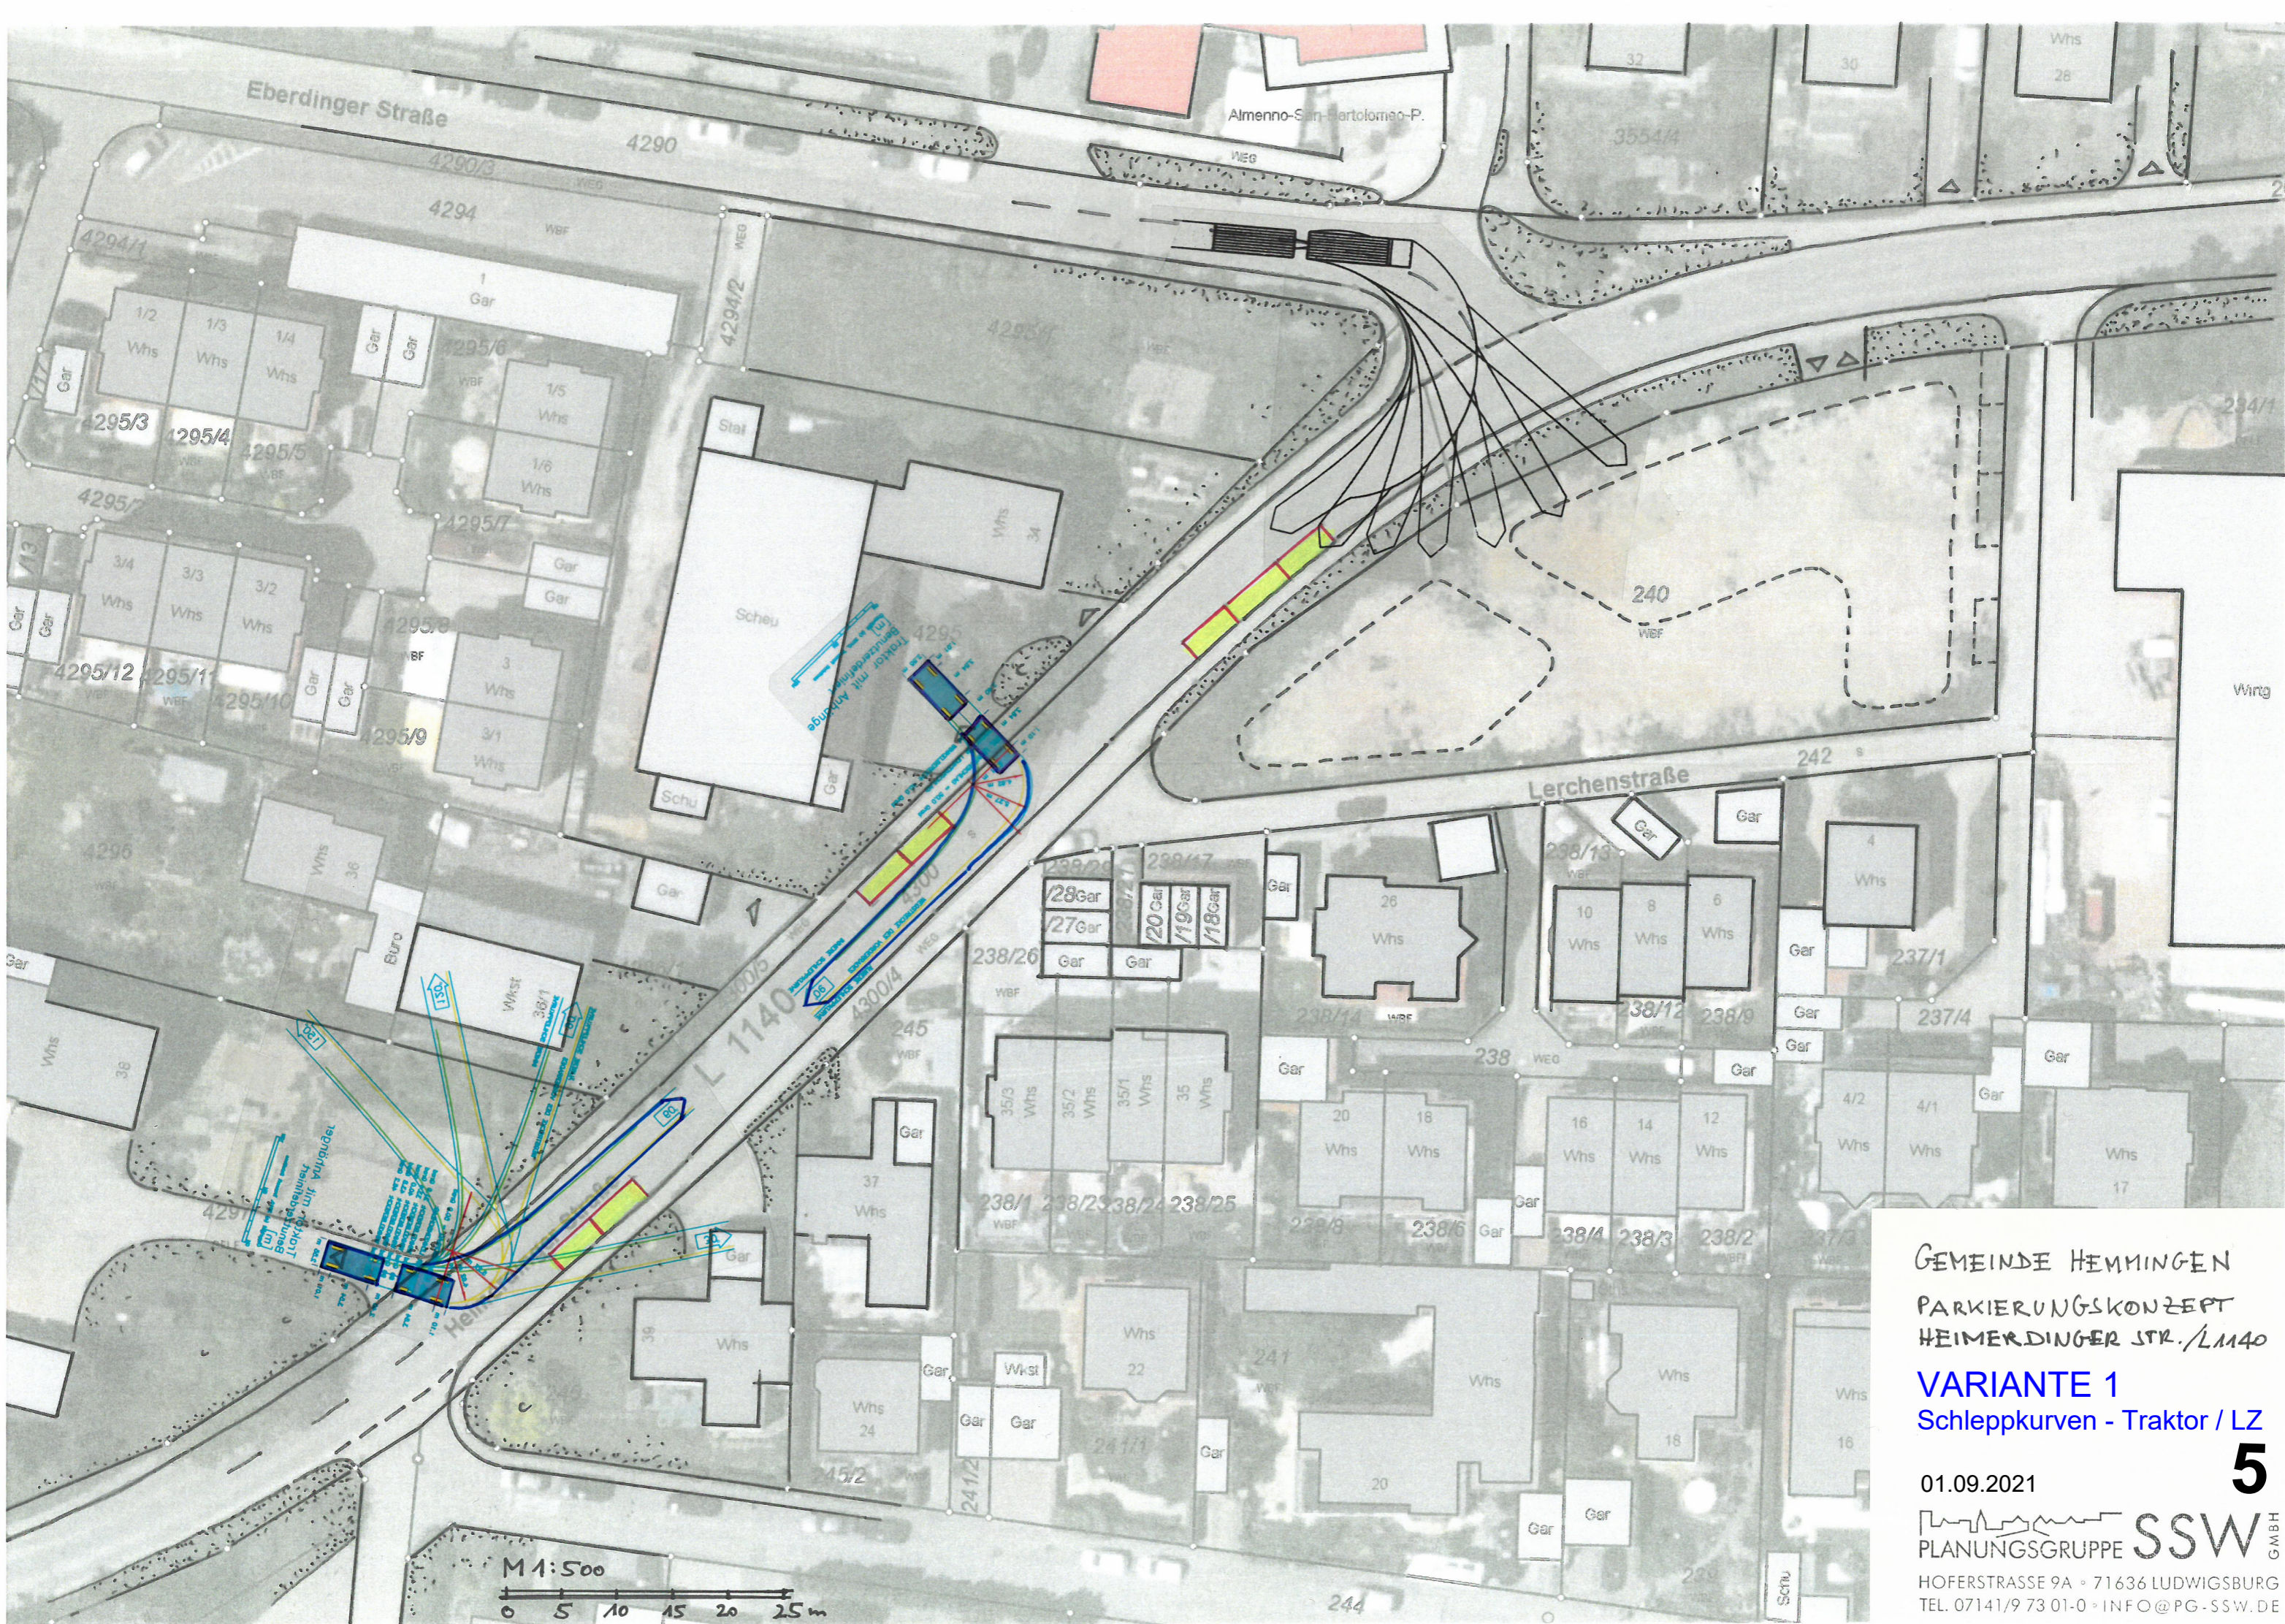

GEMEINDE HEMMINGEN
PARKIERUNGSKONZEPT
HEIMERDINGER STR./L1140

VARIANTE 1
Schleppkurven - Traktor / LZ

01.09.2021

PLANUNGSGRUPPE **SSW** GMBH

HOFERSTRASSE 9A • 71636 LUDWIGSBURG
TEL. 07141/9 73 01-0 • INFO@PG-SSW.DE