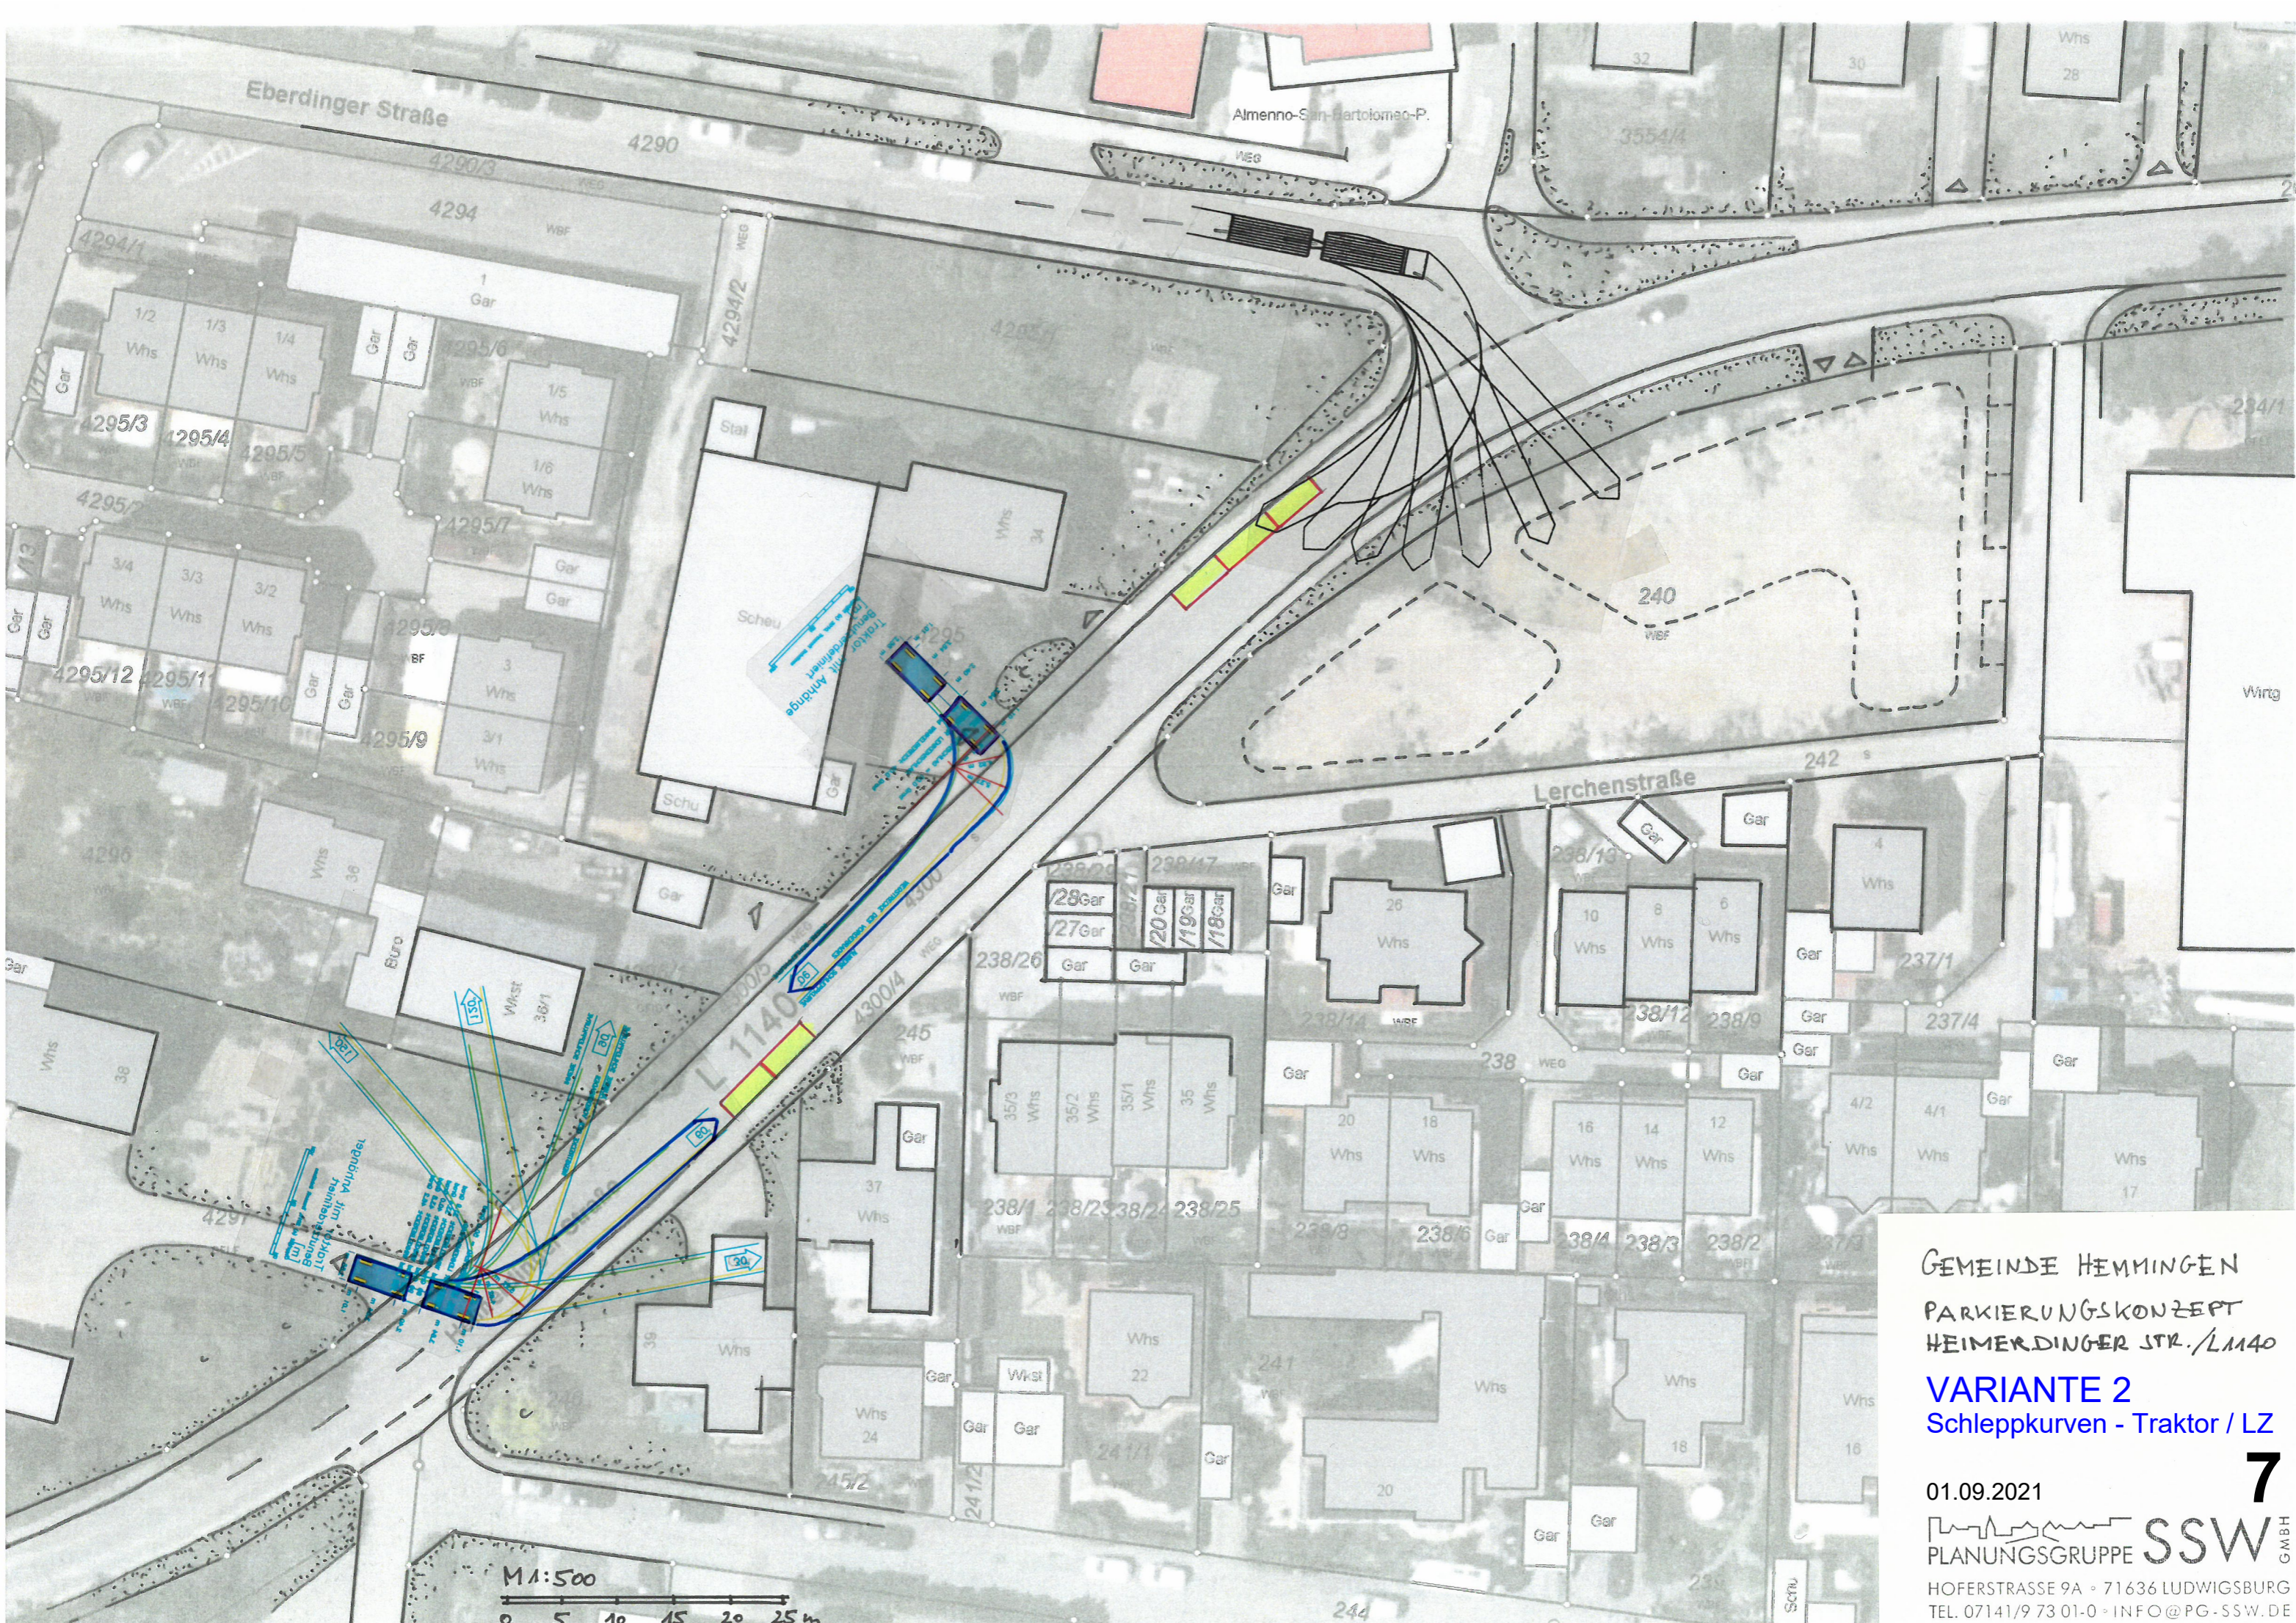

GEMEINDE HEMMINGEN  
PARKIERUNGSKONZEPT  
HEIMERDINGER STR./L1140

**VARIANTE 1**

01.09.2021

PLANUNGSGRUPPE **SSW** GMBH

HOFERSTRASSE 9A • 71636 LUDWIGSBURG  
TEL. 07141/9 73 01-0 • INFO@PG-SSW.DE

GEMEINDE HEMMINGEN  
 PARKIERUNGSKONZEPT  
 HEIMERDINGER STR./L1140

**VARIANTE 1**  
 Schleppkurven - Traktor / LZ

01.09.2021

PLANUNGSGRUPPE **SSW** GMBH

HOFERSTRASSE 9A • 71636 LUDWIGSBURG  
 TEL. 07141/9 73 01-0 • INFO@PG-SSW.DE

GEMEINDE HEMMINGEN  
 PARKIERUNGSKONZEPT  
 HEIMERDINGER STR./L1140  
**VARIANTE 2**

GEMEINDE HEMMINGEN  
 PARKIERUNGSKONZEPT  
 HEIMERDINGER STR./L1140  
**VARIANTE 2**  
 Schleppkurven - Traktor / LZ

01.09.2021  
 PLANUNGSGRUPPE **SSW** GMBH  
 HOFERSTRASSE 9A • 71636 LUDWIGSBURG  
 TEL. 07141/9 73 01-0 • INFO@PG-SSW.DE