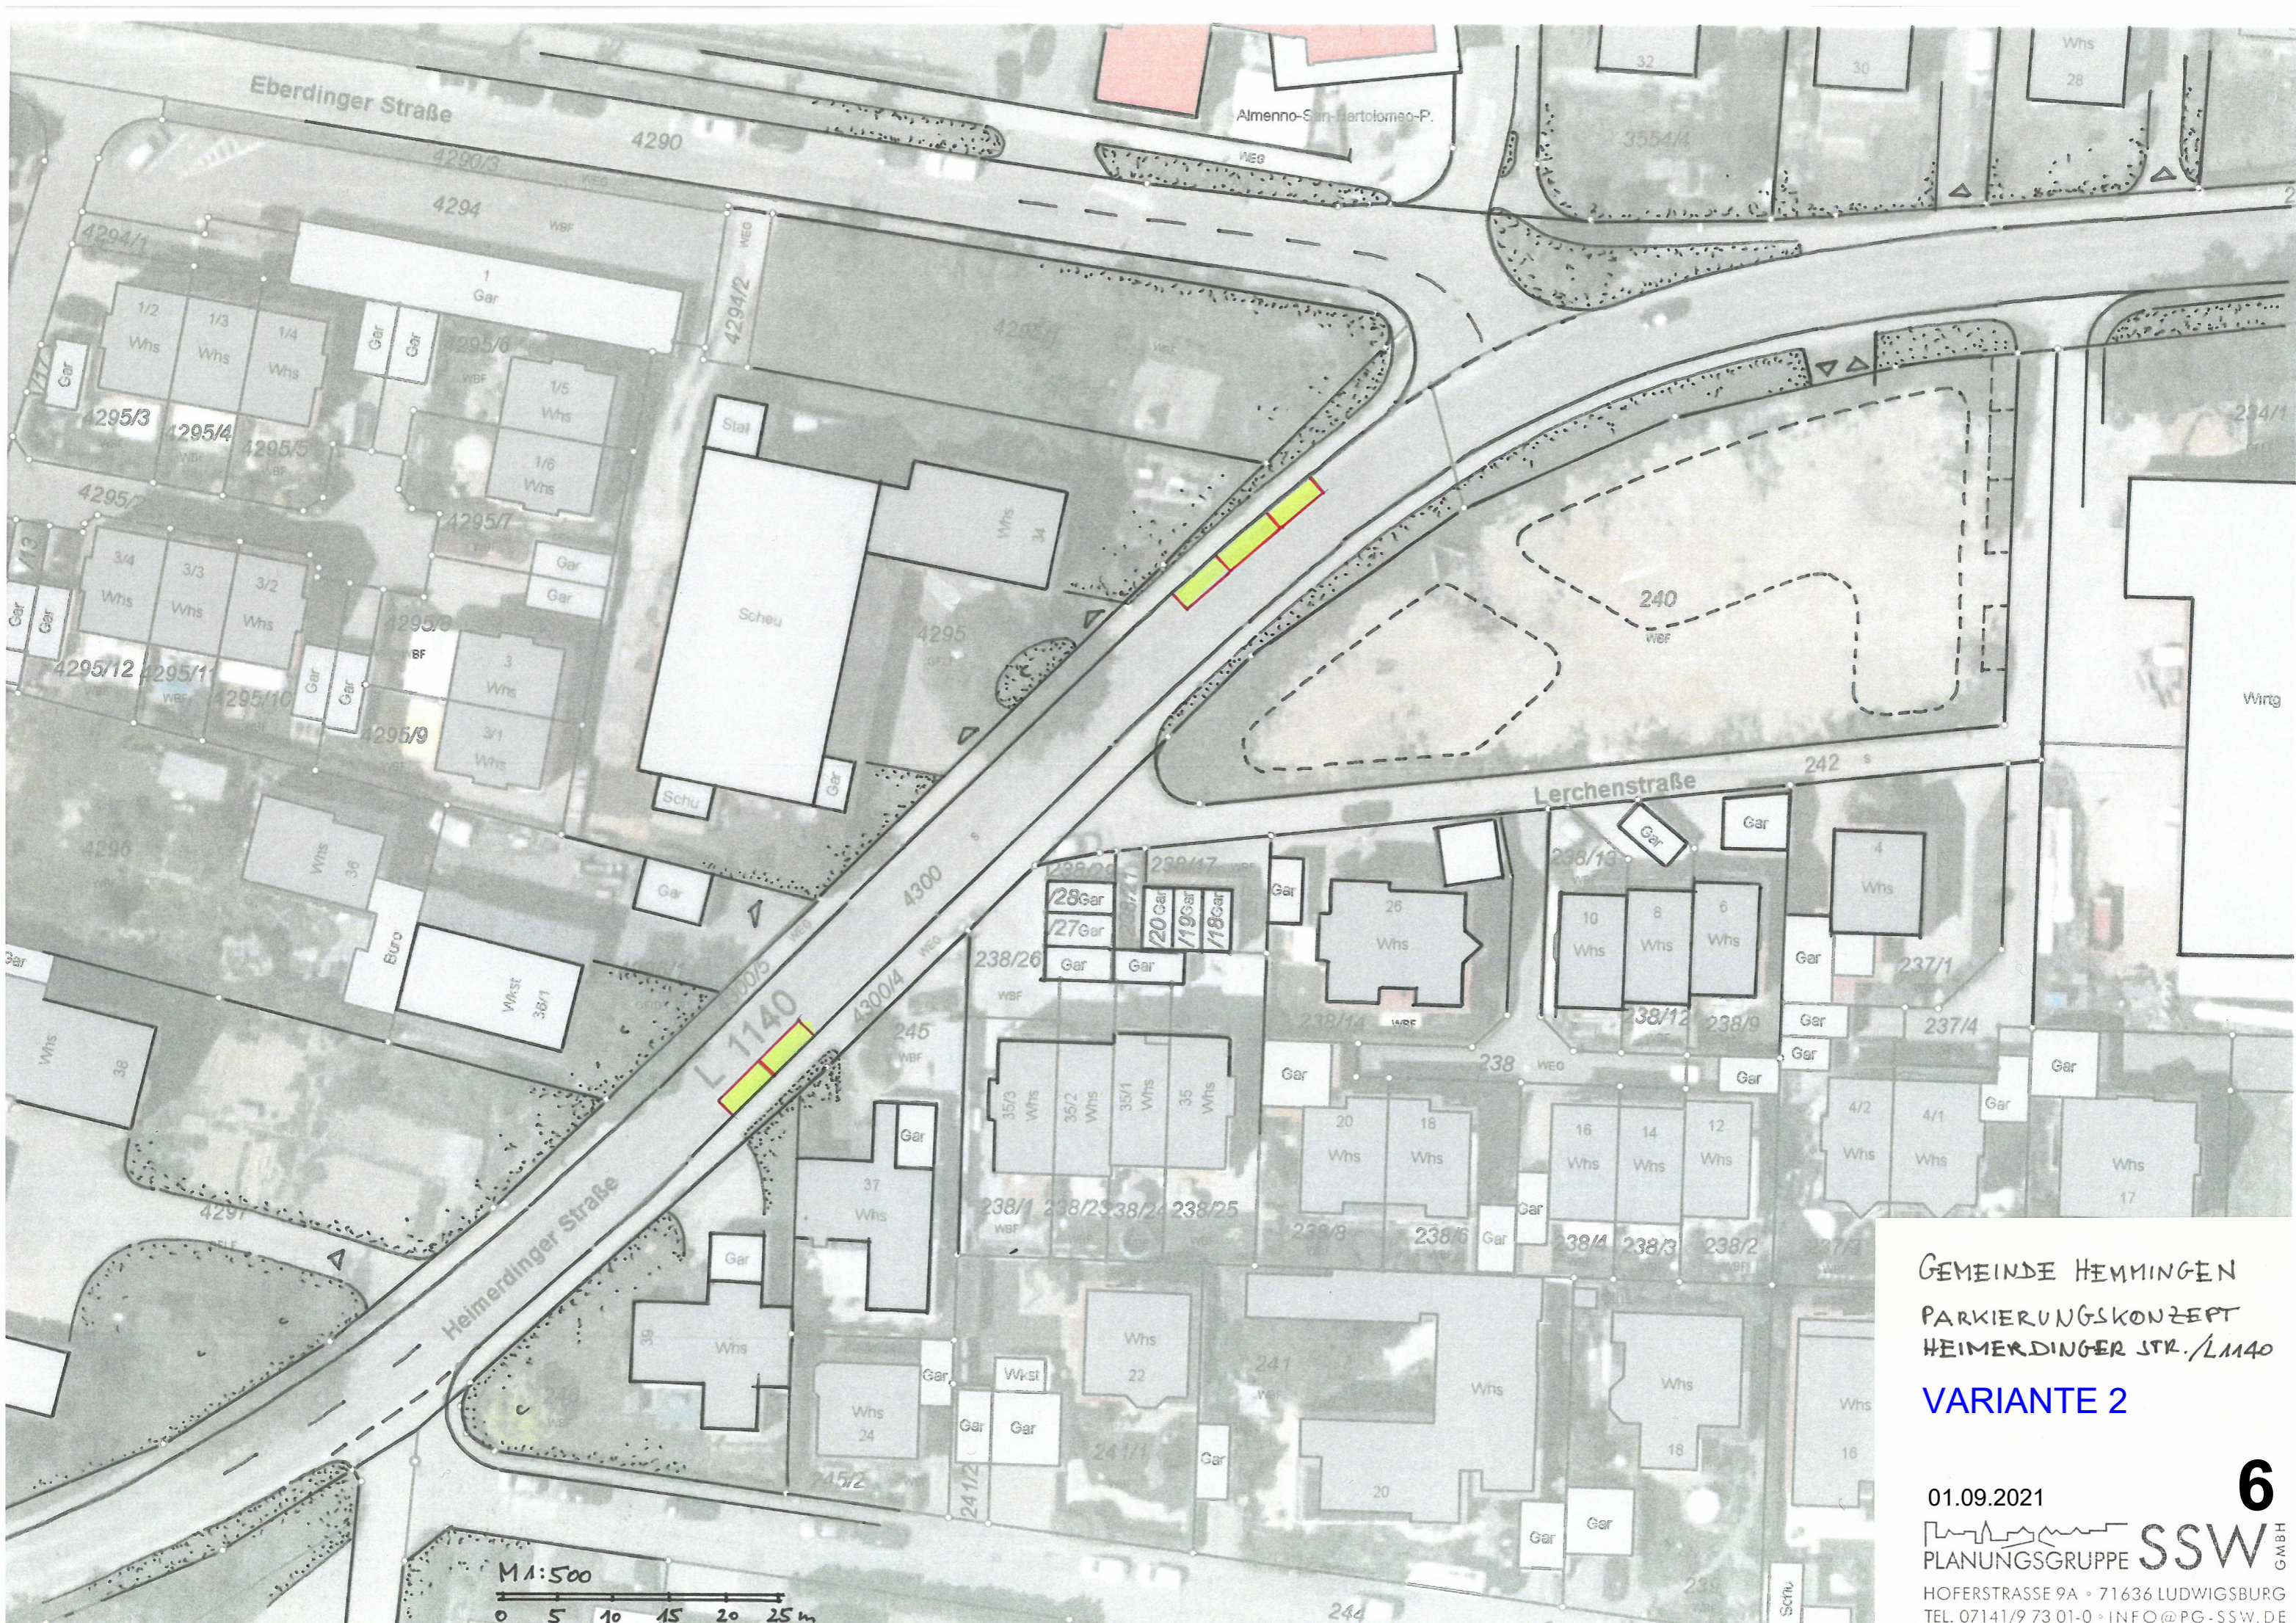

GEMEINDE HEMMINGEN  
PARKIERUNGSKONZEPT  
HEIMERDINGER STR./L1140

**VARIANTE 1**

01.09.2021

PLANUNGSGRUPPE **SSW** GMBH

HOFERSTRASSE 9A • 71636 LUDWIGSBURG  
TEL. 07141/9 73 01-0 • INFO@PG-SSW.DE

GEMEINDE HEMMINGEN  
 PARKIERUNGSKONZEPT  
 HEIMERDINGER STR./L1140

**VARIANTE 1**  
 Schleppkurven - Traktor / LZ

01.09.2021

PLANUNGSGRUPPE **SSW** GMBH

HOFERSTRASSE 9A • 71636 LUDWIGSBURG  
 TEL. 07141/9 73 01-0 • INFO@PG-SSW.DE

GEMEINDE HEMMINGEN  
 PARKIERUNGSKONZEPT  
 HEIMERDINGER STR./L1140  
**VARIANTE 2**

GEMEINDE HEMMINGEN  
 PARKIERUNGSKONZEPT  
 HEIMERDINGER STR./L1140  
**VARIANTE 2**  
 Schleppkurven - Traktor / LZ

01.09.2021  
 PLANUNGSGRUPPE **SSW** GMBH  
 HOFERSTRASSE 9A • 71636 LUDWIGSBURG  
 TEL. 07141/9 73 01-0 • INFO@PG-SSW.DE