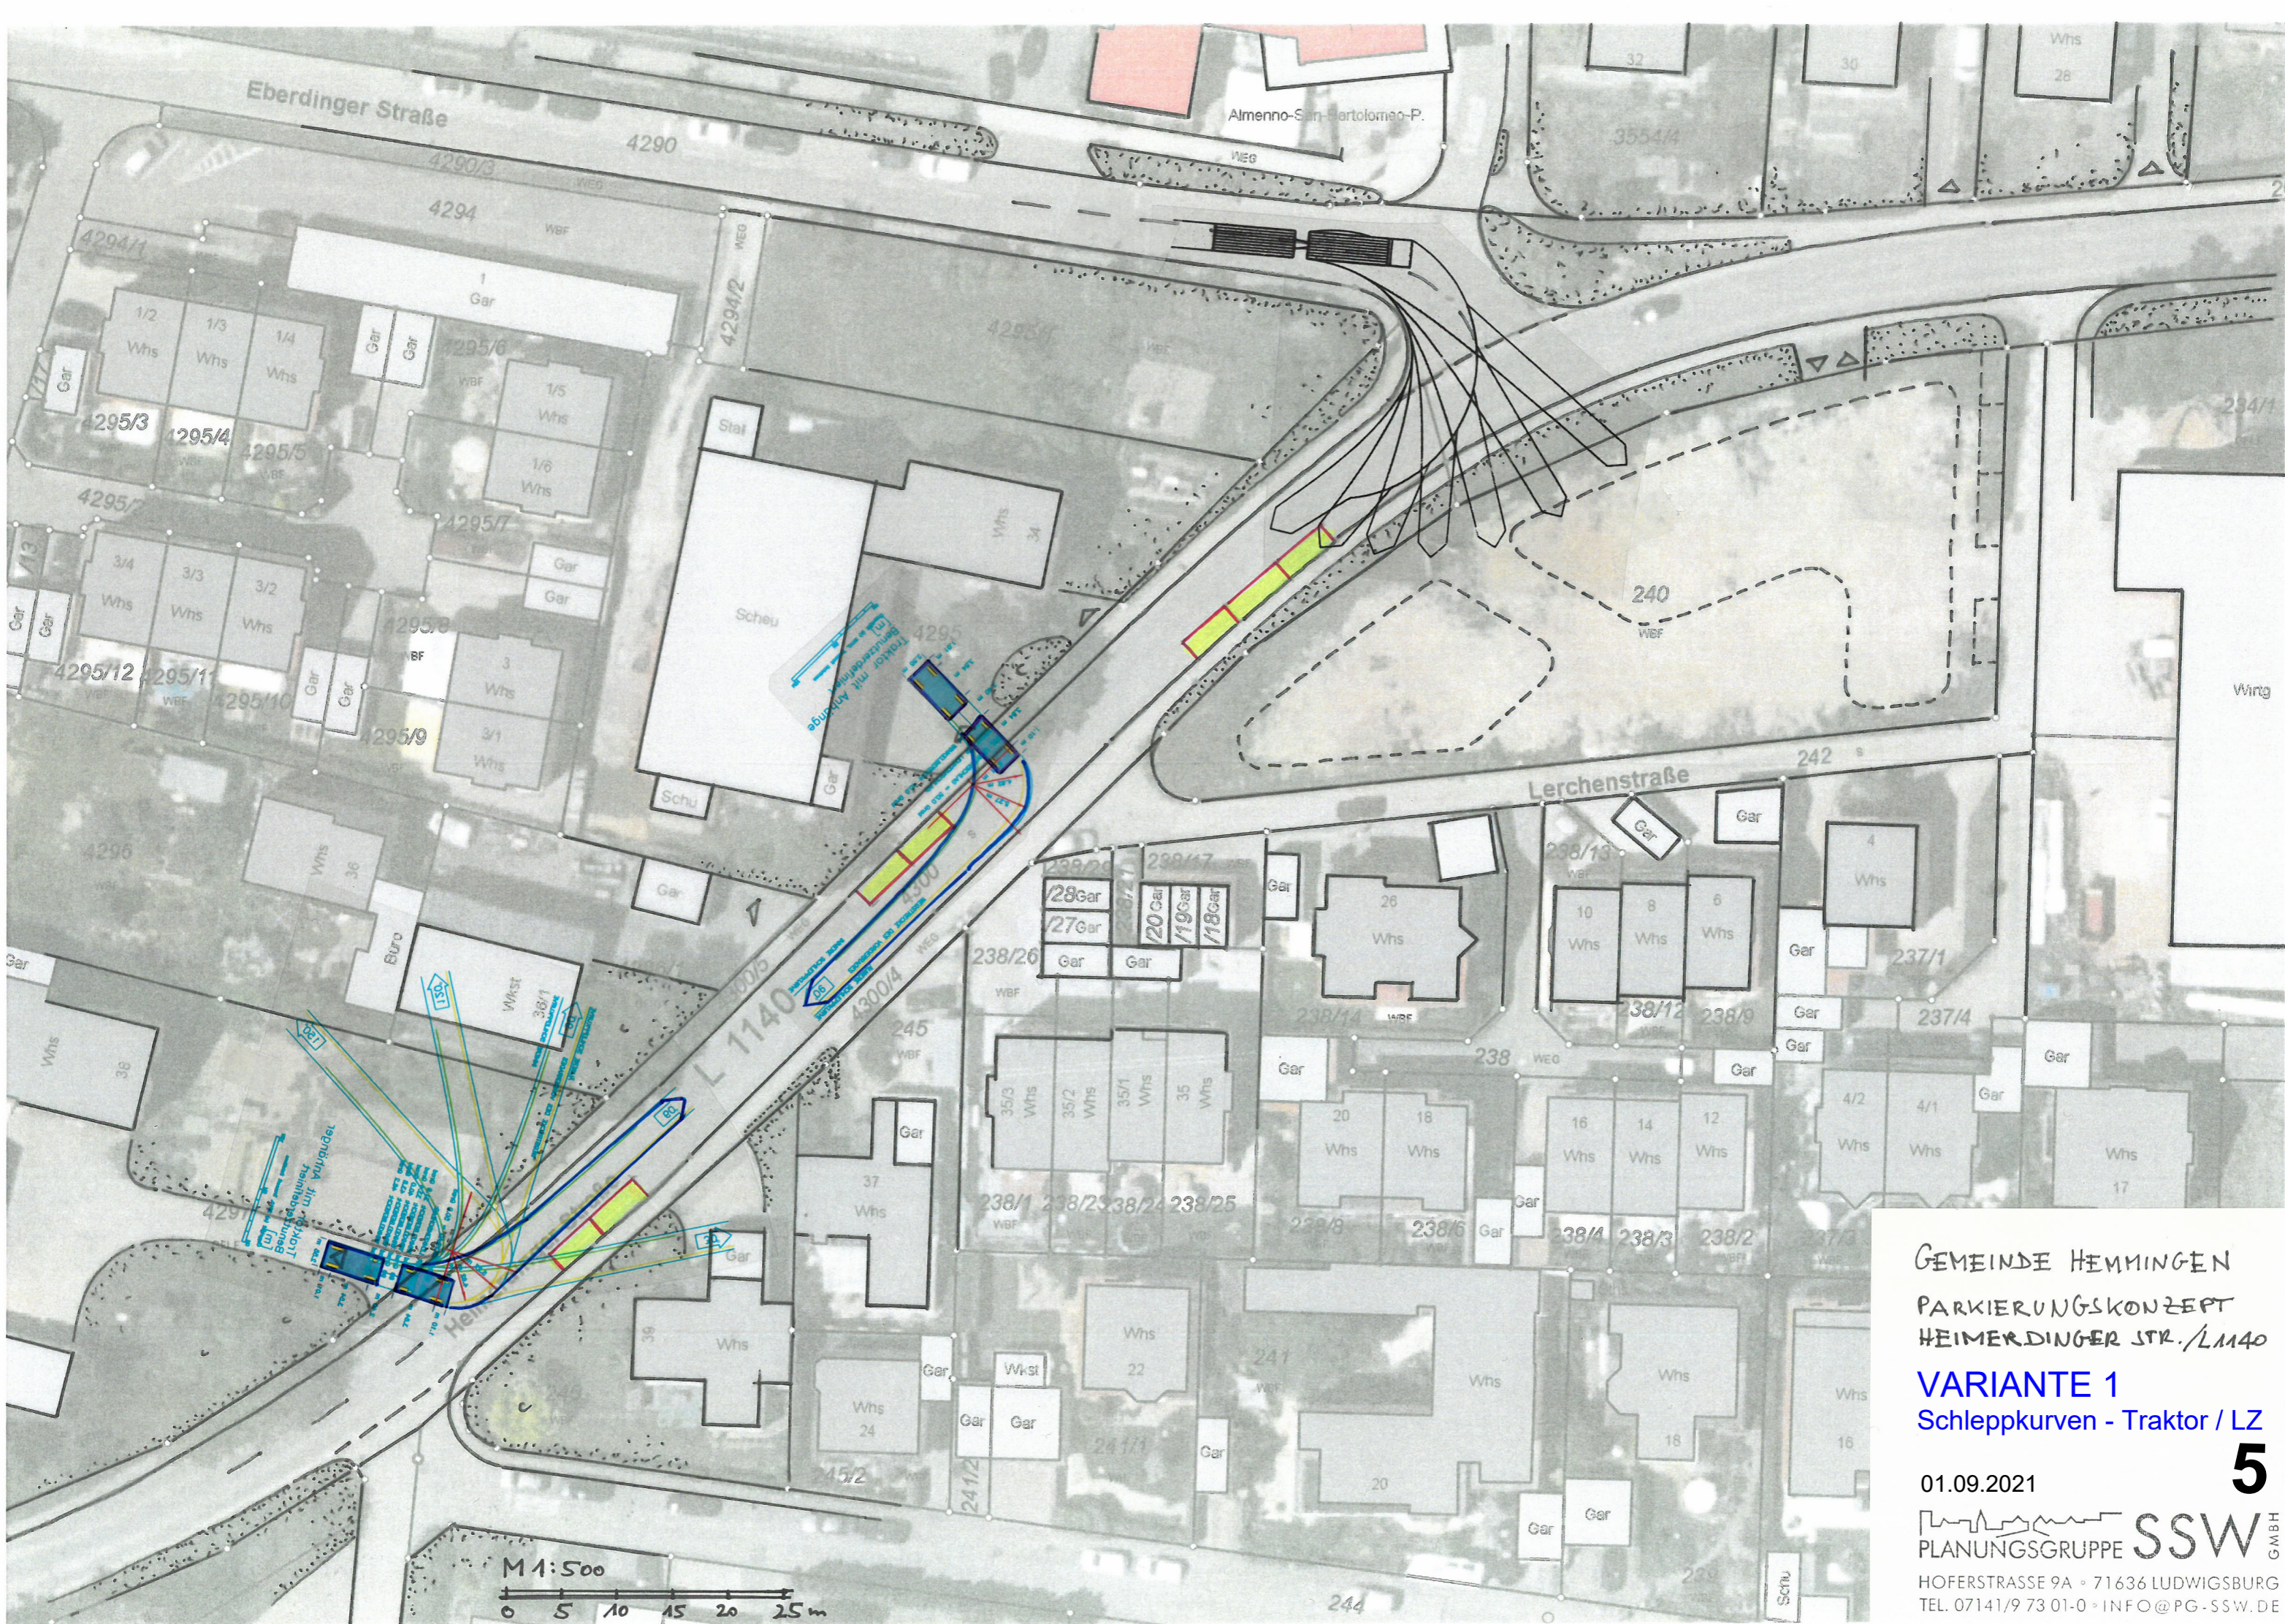

GEMEINDE HEMMINGEN  
PARKIERUNGSKONZEPT  
HEIMERDINGER STR./L1140

**VARIANTE 1**

01.09.2021

PLANUNGSGRUPPE **SSW** GMBH

HOFERSTRASSE 9A • 71636 LUDWIGSBURG  
TEL. 07141/9 73 01-0 • INFO@PG-SSW.DE

GEMEINDE HEMMINGEN  
 PARKIERUNGSKONZEPT  
 HEIMERDINGER STR./L1140

**VARIANTE 1**  
 Schleppkurven - Traktor / LZ

01.09.2021

PLANUNGSGRUPPE **SSW** GMBH

HOFERSTRASSE 9A • 71636 LUDWIGSBURG  
 TEL. 07141/9 73 01-0 • INFO@PG-SSW.DE

GEMEINDE HEMMINGEN  
 PARKIERUNGSKONZEPT  
 HEIMERDINGER STR./L1140  
**VARIANTE 2**

GEMEINDE HEMMINGEN  
 PARKIERUNGSKONZEPT  
 HEIMERDINGER STR./L1140  
**VARIANTE 2**  
 Schleppkurven - Traktor / LZ

01.09.2021  
 PLANUNGSGRUPPE **SSW** GMBH  
 HOFERSTRASSE 9A • 71636 LUDWIGSBURG  
 TEL. 07141/9 73 01-0 • INFO@PG-SSW.DE