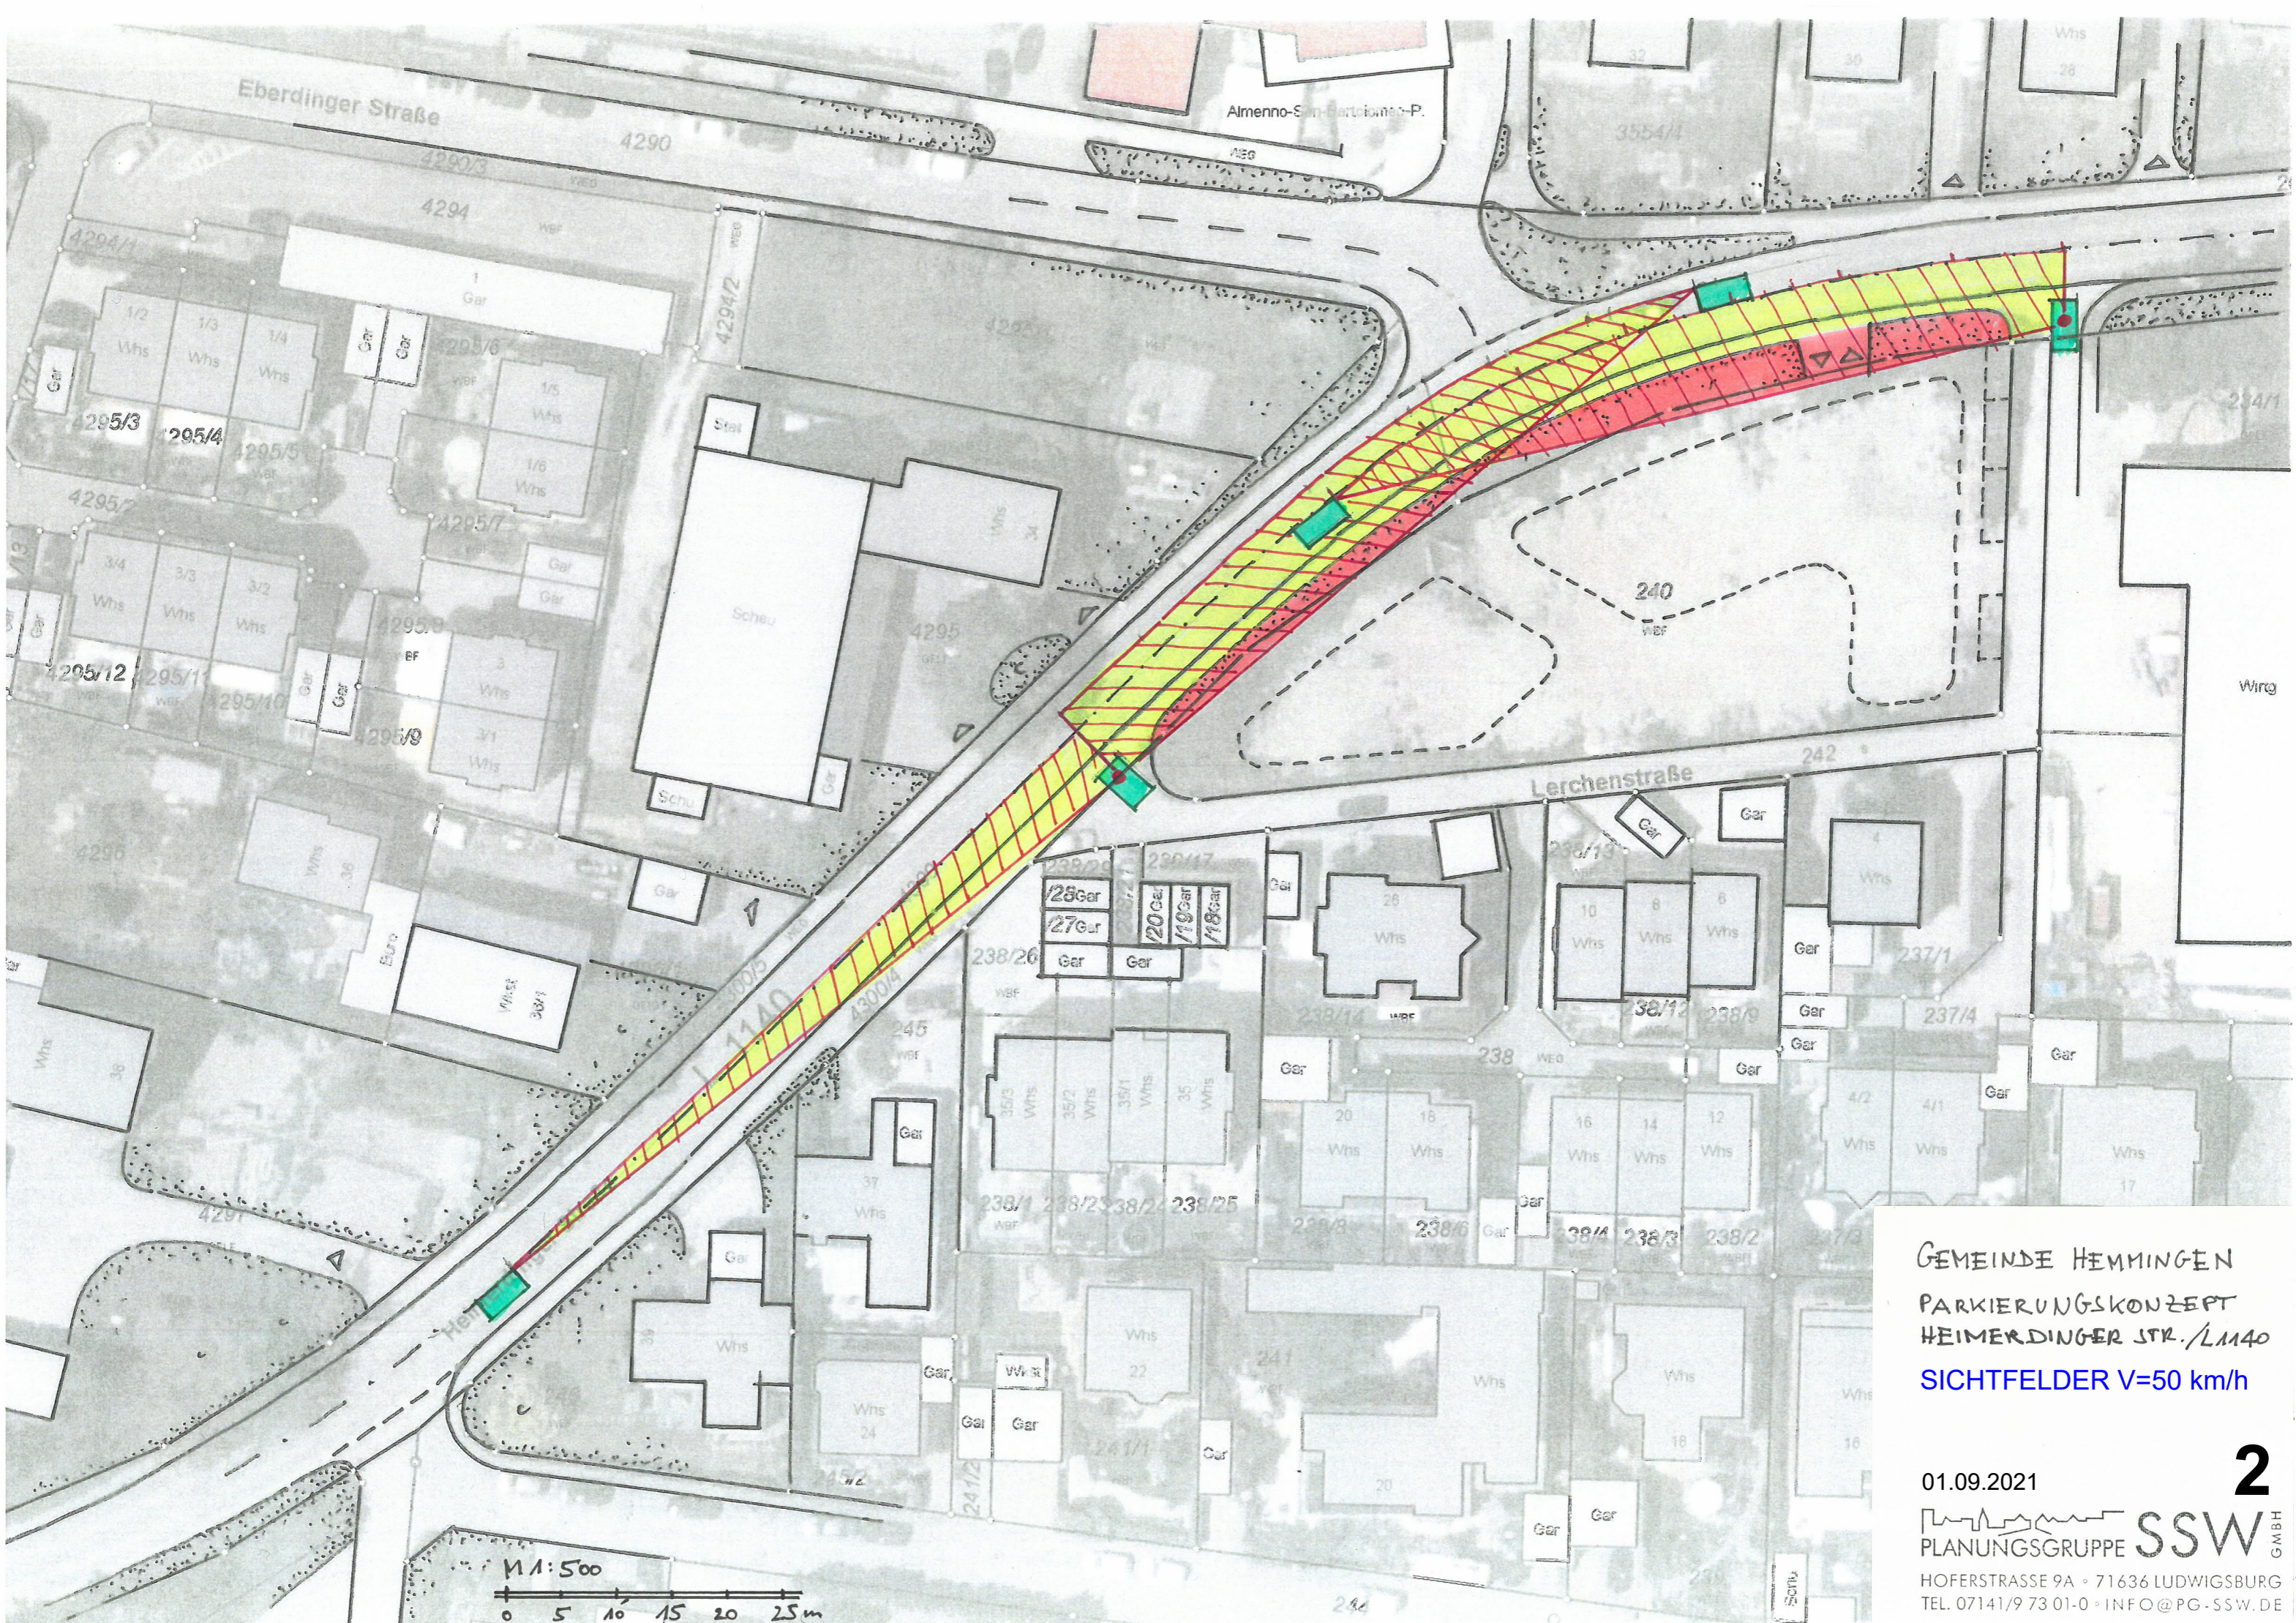

GEMEINDE HEMMINGEN  
 PARKIERUNGSKONZEPT  
 HEIMERDINGER STR./LM40  
 SICHTFELDER V=50 km/h

01.09.2021

PLANUNGSGRUPPE **SSW** GMBH  
 HOFERSTRASSE 9A • 71636 LUDWIGSBURG  
 TEL. 07141/9 73 01-0 • INFO@PG-SSW.DE

GEMEINDE HEMMINGEN  
 PARKIERUNGSKONZEPT  
 HEIMERDINGER STR./L1140  
 SICHTFELDER V=50 km/h

01.09.2021

PLANUNGSGRUPPE **SSW** GMBH  
 HOFERSTRASSE 9A • 71636 LUDWIGSBURG  
 TEL. 07141/9 73 01-0 • INFO@PG-SSW.DE