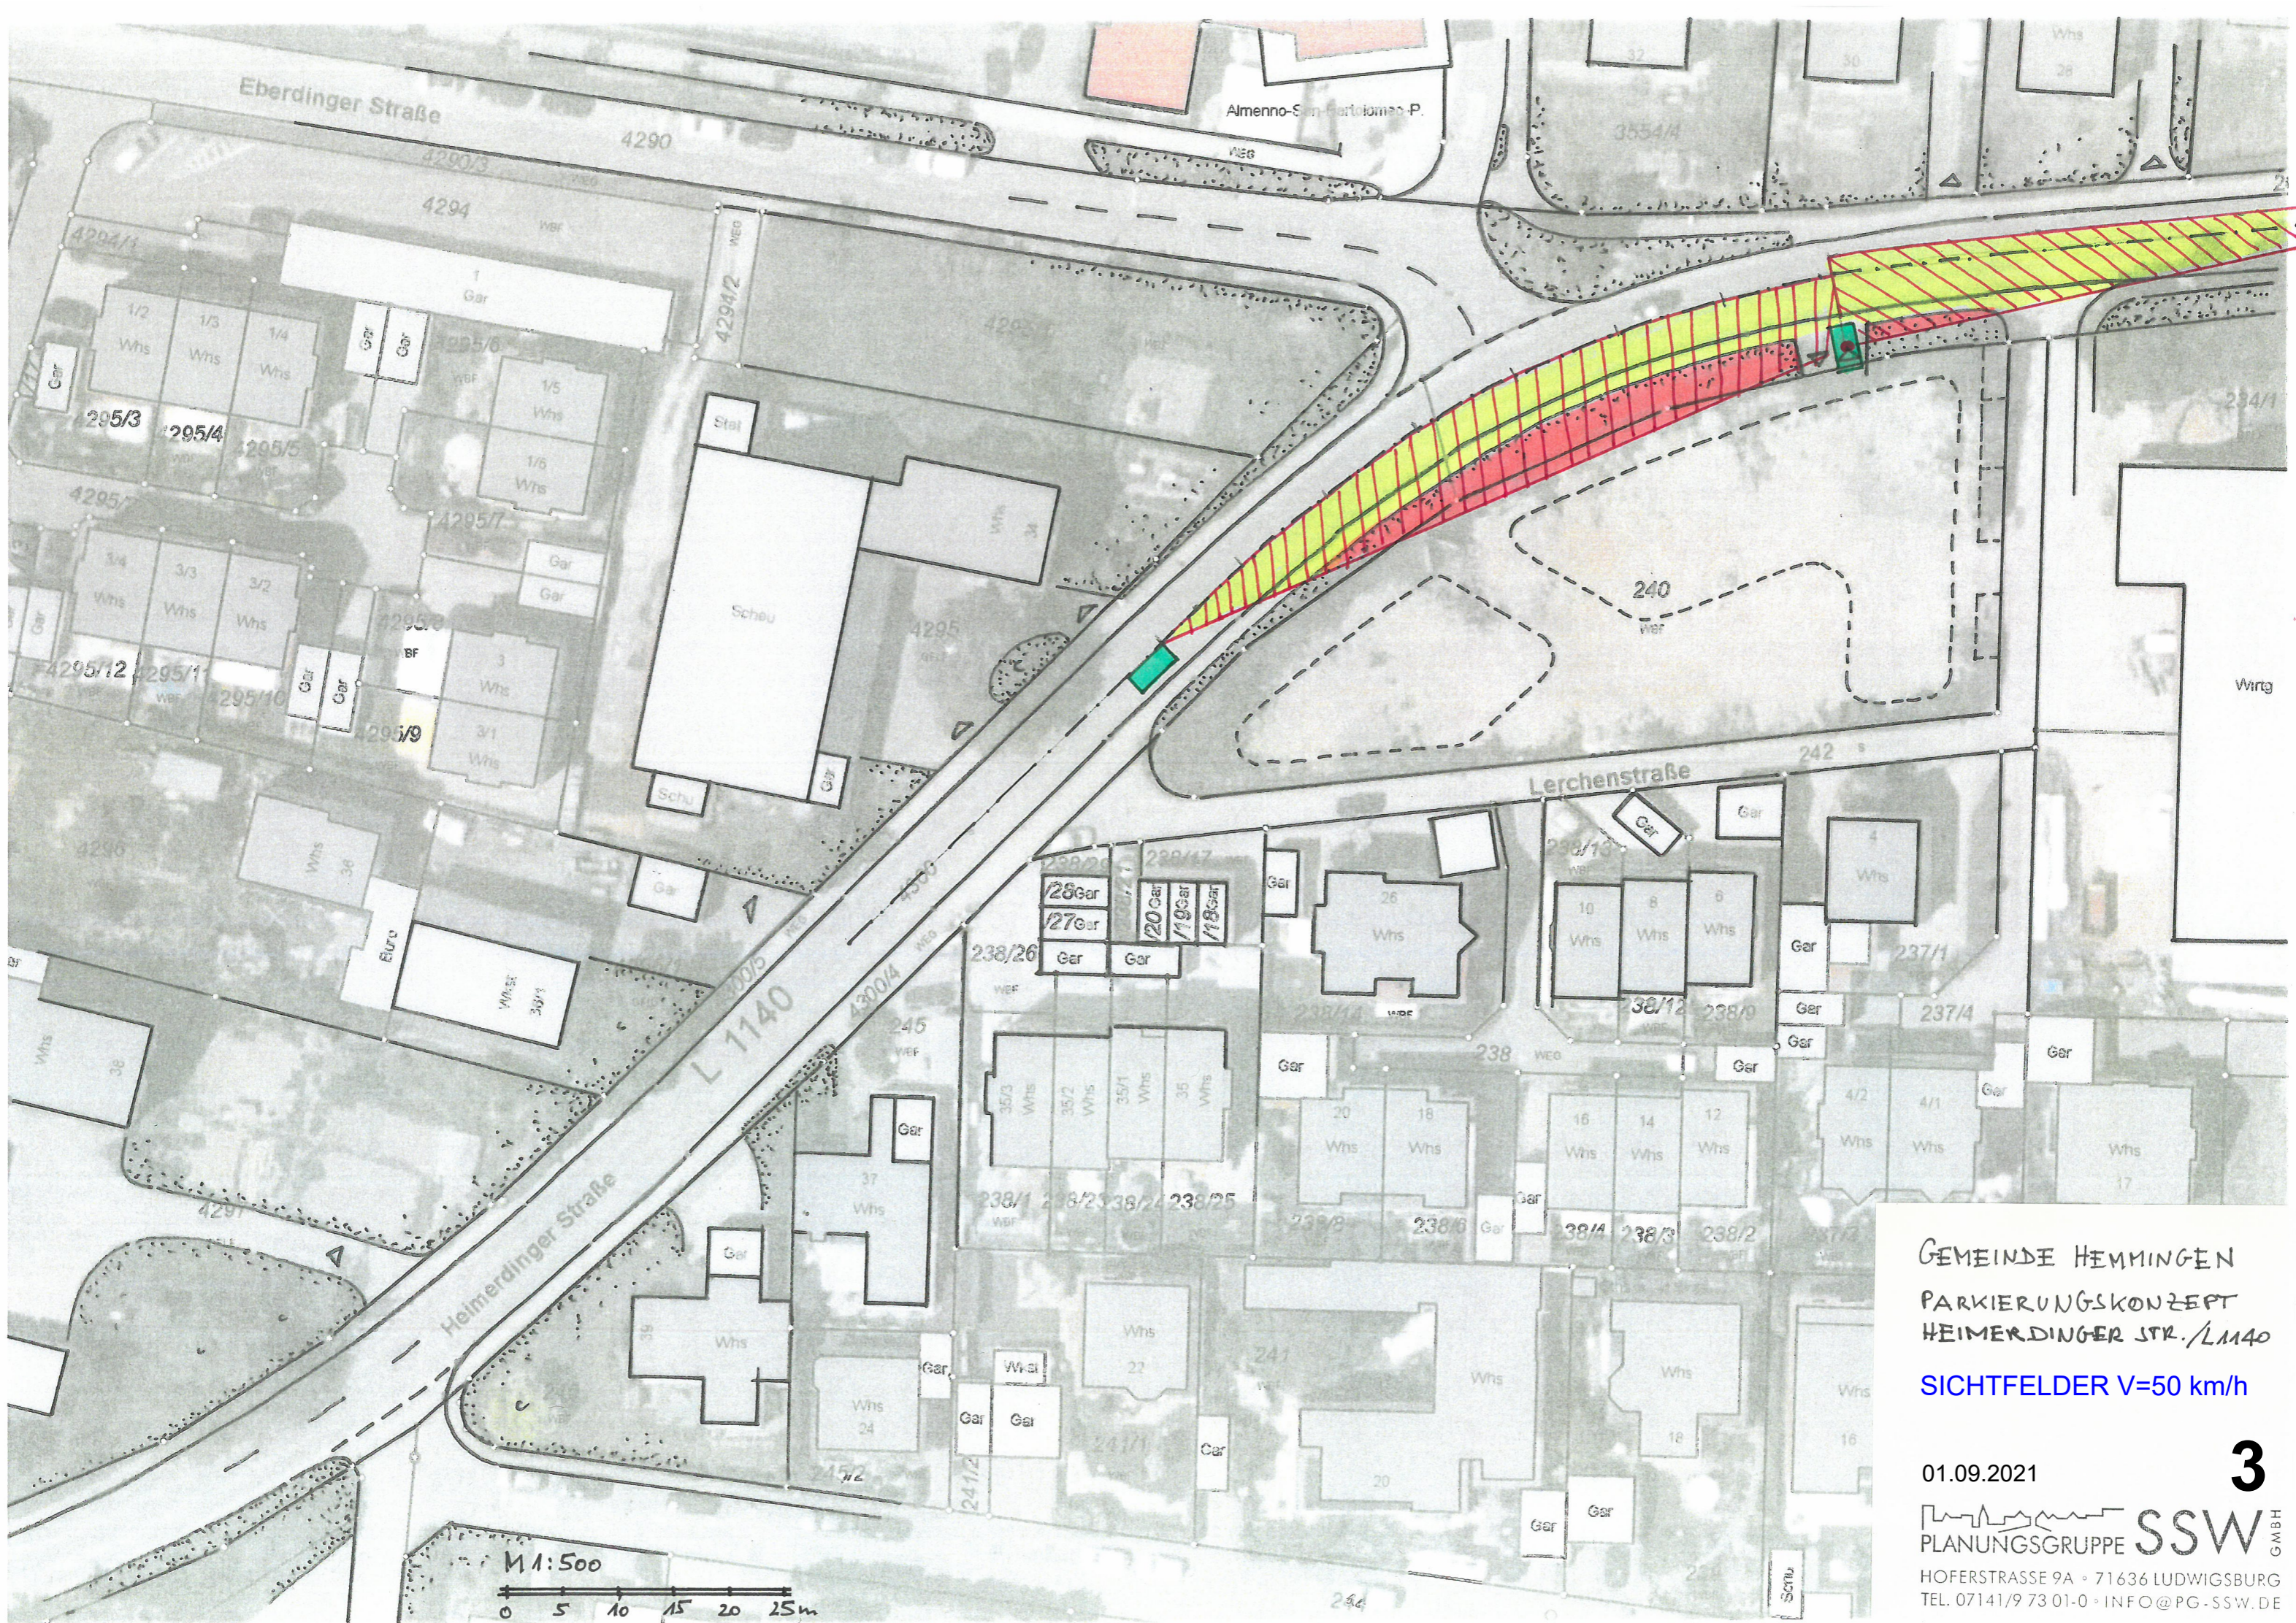

GEMEINDE HEMMINGEN  
 PARKIERUNGSKONZEPT  
 HEIMERDINGER STR./LM40  
 SICHTFELDER V=50 km/h

01.09.2021

PLANUNGSGRUPPE **SSW** GMBH  
 HOFERSTRASSE 9A • 71636 LUDWIGSBURG  
 TEL. 07141/9 73 01-0 • INFO@PG-SSW.DE

GEMEINDE HEMMINGEN  
 PARKIERUNGSKONZEPT  
 HEIMERDINGER STR./L1140  
 SICHTFELDER V=50 km/h

01.09.2021

PLANUNGSGRUPPE **SSW** GMBH  
 HOFERSTRASSE 9A • 71636 LUDWIGSBURG  
 TEL. 07141/9 73 01-0 • INFO@PG-SSW.DE