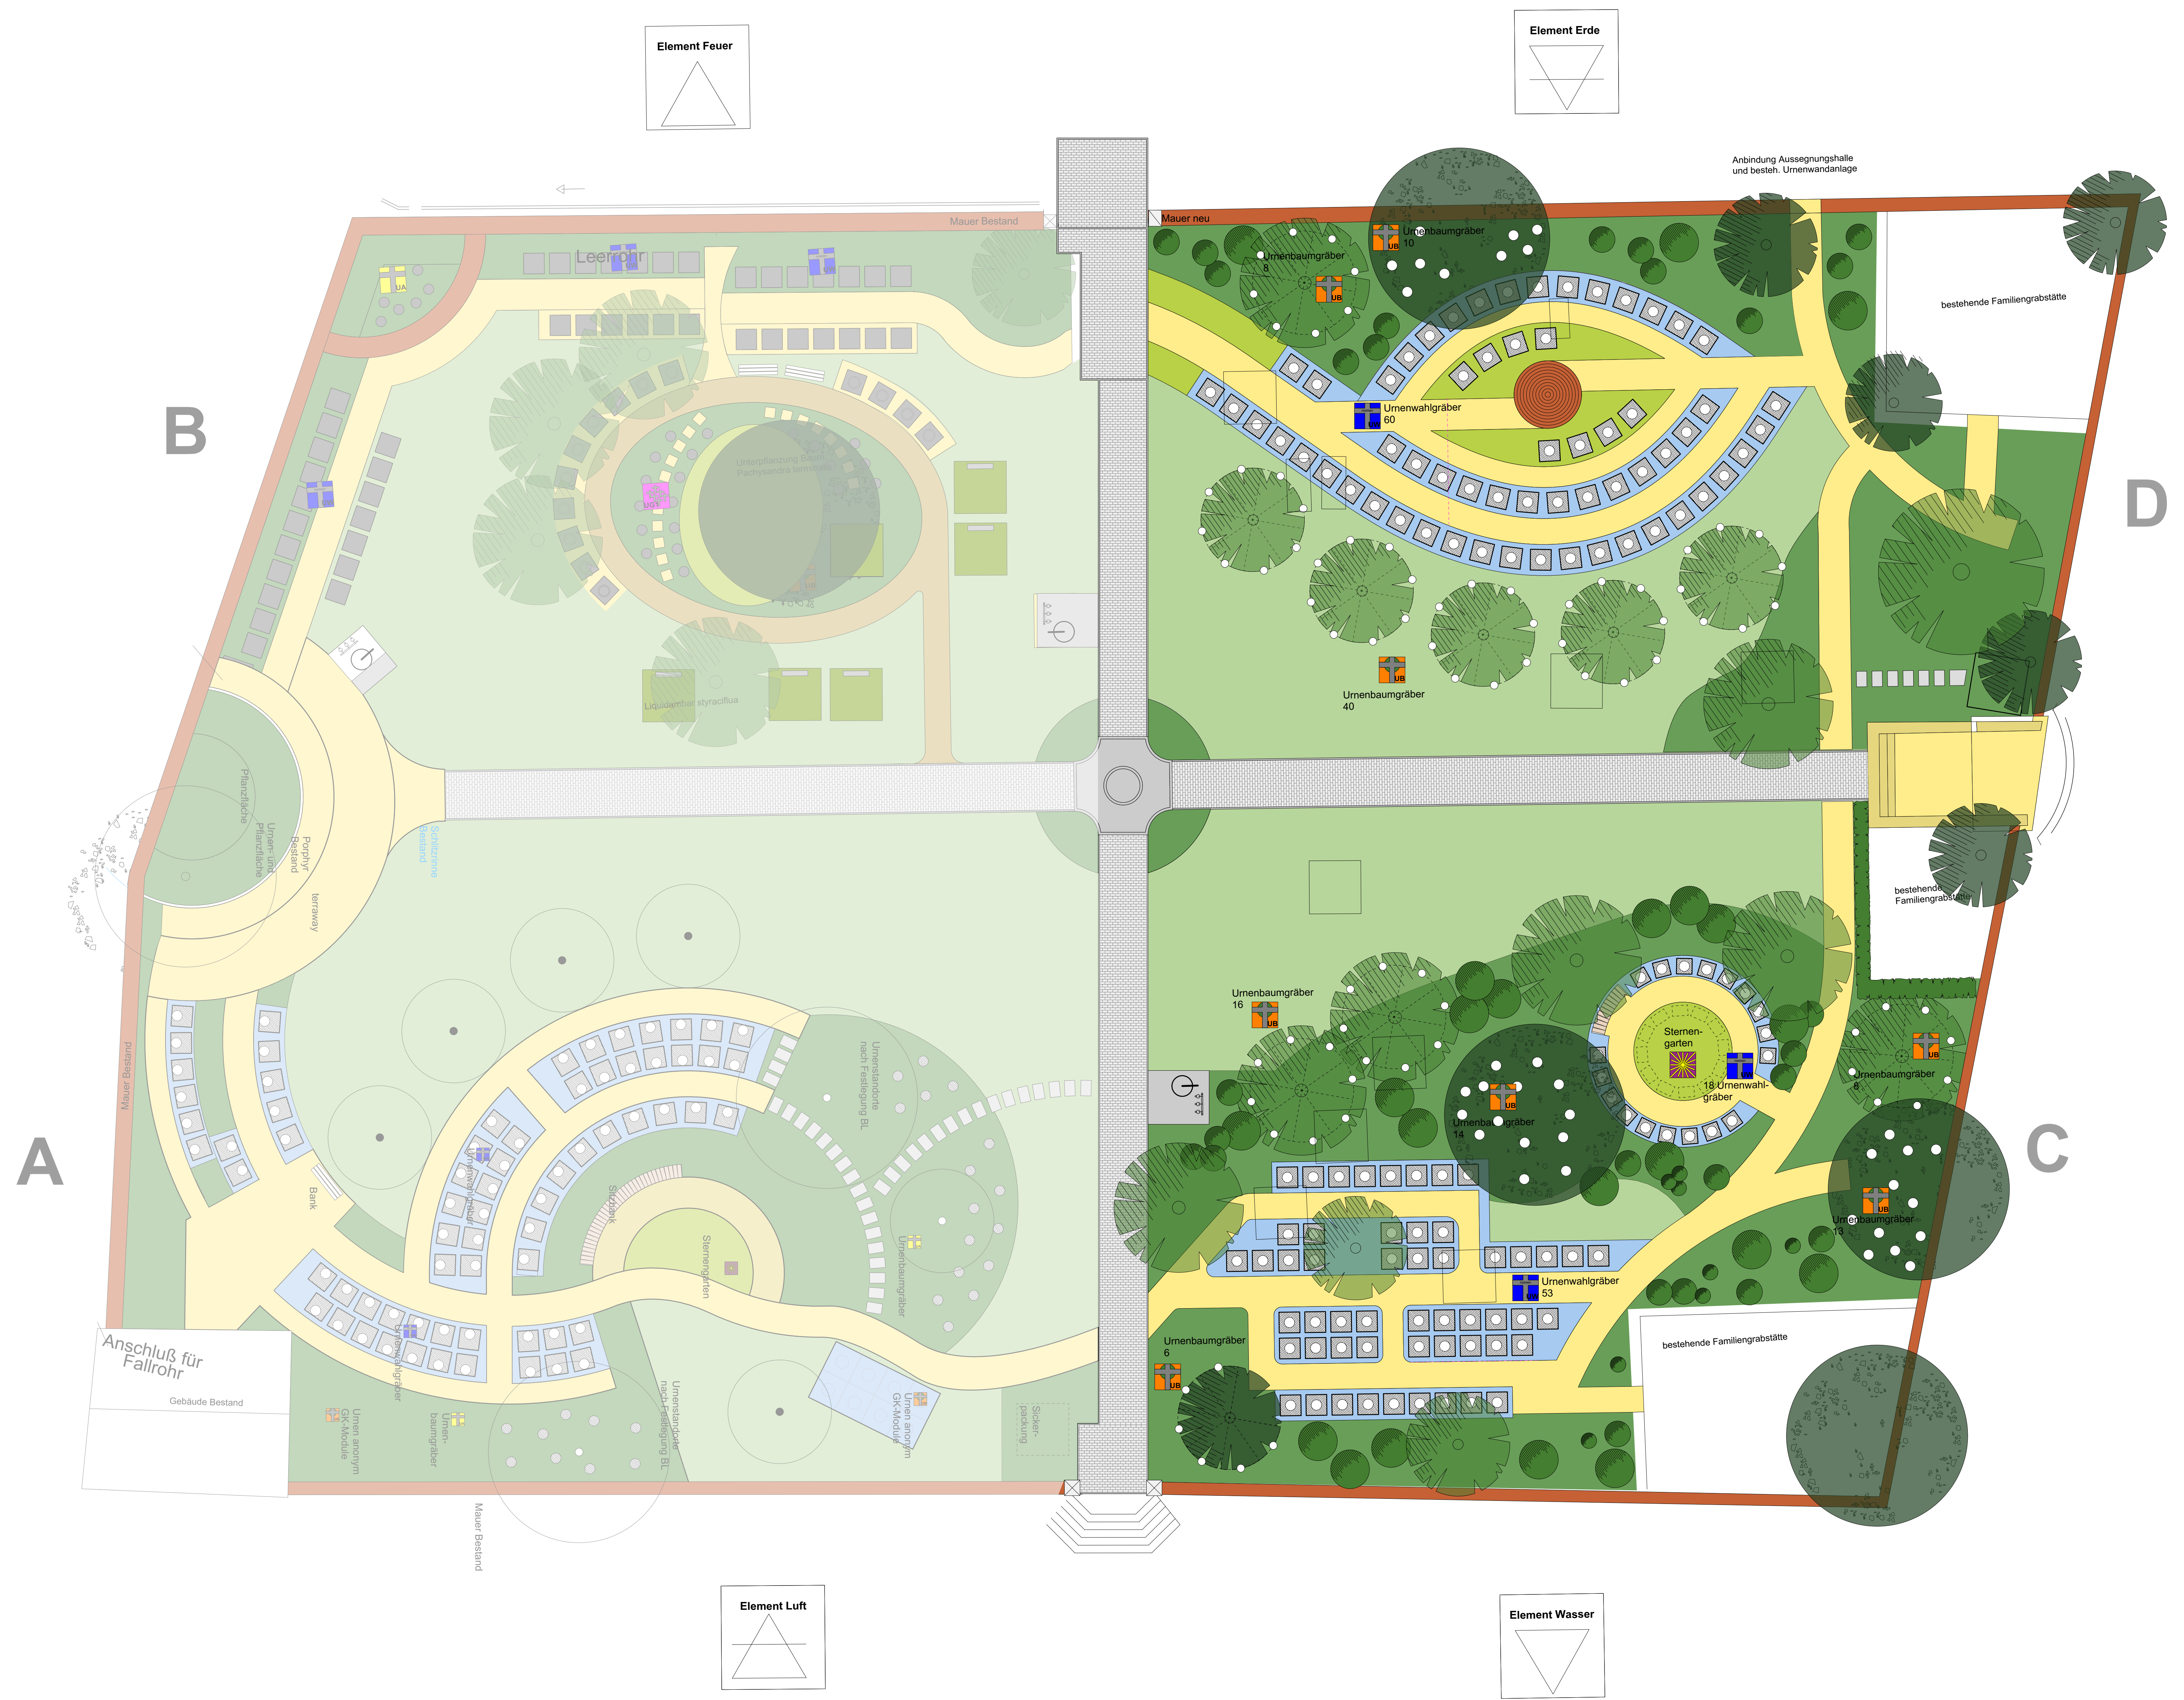

# HISTORISCHER FRIEDHOF HEMMINGEN

## INSCULPO - NEUE DENKE FRIEDHOF

**Legende der vorgesehenen Bestattungsarten**

-  Urnengrab - Urnenreihes für bis zu zwei Belegungen Grabfläche ca. 0,8 x 0,8m zur individuellen Gestaltung
-  Urnengemeinschaftsgrab 1 - Urnenreihen für bis zu zwei Belegungen mit Einzelgrabmalen Gemeinschaftsfläche fremdgestaltet und -gepflegt
-  Urnengemeinschaftsgrab 2 - Urnenbestattungen in GK-Modulen mit Gemeinschaftsgrabmalen Gemeinschaftsfläche fremdgestaltet und -gepflegt
-  Urnenbaumgrab - Urnenreihe für bis zu zwei Belegungen mit Einzelgrabmalen Grabfläche ohne Gestaltung im Bereich einer Baumkrone
-  Urnengrab anonym - Urnenbestattung in GK-Modulen ohne nennwertiges Grabmal Grabfläche ohne gesonderte Gestaltung
-  Sternengarten - Bestattungsfäche für ungeborenes Leben

Projekt-Nr. - Projekt  
**15-027 - Historischer Friedhof Hemmingen**

Plan Entwurf Teil C und D	Plan-Nr. 3.2
Hinweise:	Datum 24.11.2020
	Maßstab 1: 100
	Plangröße 116 x 69cm
Planverfasser 	