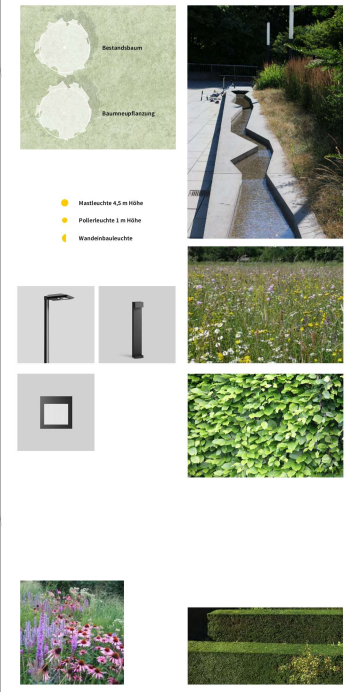

Projekt: **Neubau Verwaltung Helukabel**
Standort: Hemmingen

Plannummer: **NVH_LA_G_-00_01 D**
Plannummer   Projekt   Standort   Besch.   Blatt   Blatt

Planungsphase: **Genehmigungsplanung**
1:200   Meter   Stab

Darstellung der Anbaubeschränkungen nach § 22 StrG: